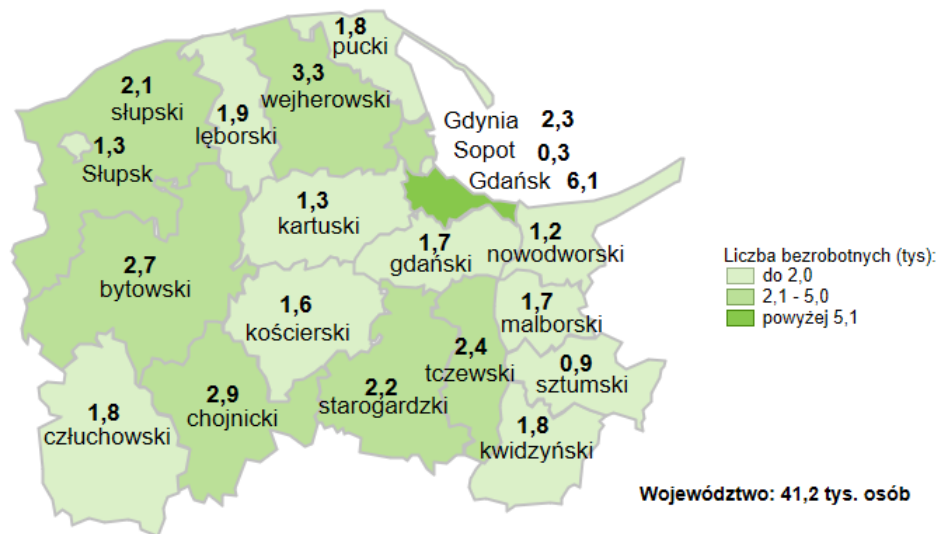

Liczba bezrobotnych w powiatach województwa pomorskiego wg stanu na 31.10.2019 roku

Opis do mapy województwa pomorskiego

powiat	Liczba bezrobotnych wg stanu na 31.10.2019 rok [w tysiącach]
bytowski	2,7
chojnicki	2,9
człuchowski	1,8
gdański	1,7
kartuski	1,3
kościerski	1,6
kwidzyński	1,8
łęborski	1,9
malborski	1,7
nowodworski	1,2
pucki	1,8
słupski	2,1
starogardzki	2,2
sztumski	0,9
tczewski	2,4
wejherowski	3,3
miasto Gdańsk	6,1
miasto Gdynia	2,3
miasto Słupsk	1,3
miasto Sopot	0,3

W województwie pomorskim wg stanu na 31.10.2019 roku zarejestrowanych było 41,2 tysięcy osób bezrobotnych.

Opracowano: Wydział Pomorskiego Obserwatorium Rynku Pracy, WUP Gdańsk