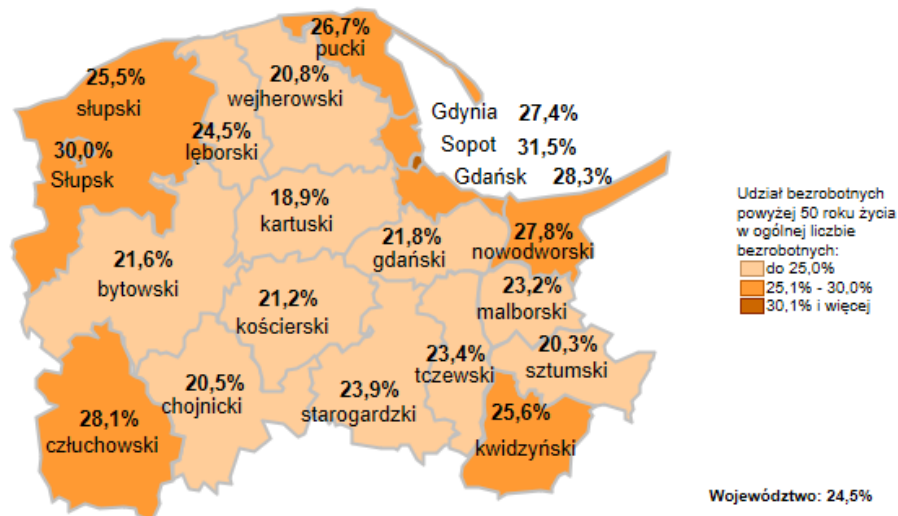

Udział bezrobotnych powyżej 50 roku życia w ogólnej liczbie bezrobotnych
w powiatach województwa pomorskiego
wg stanu na 31.10.2019 roku

Opis do mapy województwa pomorskiego

powiat	Udział bezrobotnych powyżej 50 roku życia w ogólnej liczbie bezrobotnych wg stanu na 31.10.2019 roku
bydgoski	21,6%
chojnicki	20,5%
człuchowski	28,1%
gdański	21,8%
kartuski	18,9%
kościerski	21,2%
kwidzyński	25,6%
łęborski	24,5%
malborski	23,2%
nowodworski	27,8%
pucki	26,7%
słupski	25,5%
starogardzki	23,9%
sztumski	20,3%
tczewski	23,4%
wejherowski	20,8%
miasto Gdańsk	28,3%
miasto Gdynia	27,4%
miasto Słupsk	30,0%
miasto Sopot	31,5%

Udział bezrobotnych powyżej 50 roku życia w ogólnej liczbie bezrobotnych w województwie pomorskim wg stanu na 31.10.2019 roku wyniósł 24,5%.

Opracowano: Wydział Pomorskiego Obserwatorium Rynku Pracy, WUP Gdańsk