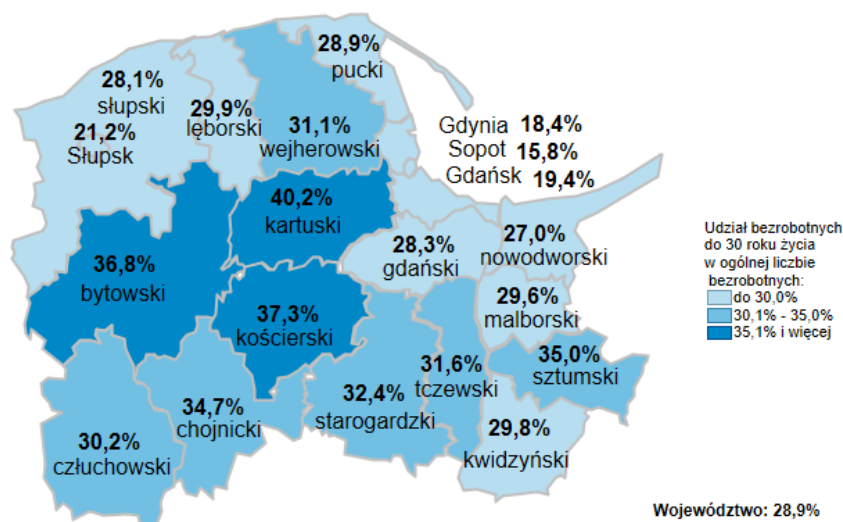

Udział bezrobotnych do 30 roku życia w ogólnej liczbie bezrobotnych w powiatach województwa pomorskiego wg stanu na 31.10.2019 roku

Opis do mapy województwa pomorskiego

powiat	Udział bezrobotnych poniżej 30 roku życia wg stanu na 31.10.2019 roku
bytowski	36,8%
chojnicki	34,7%
człuchowski	30,2%
gdański	28,3%
kartuski	40,2%
kościerski	37,3%
kwidzyński	29,8%
łęborski	29,9%
malborski	29,6%
nowodworski	27,0%
pucki	28,9%
słupski	28,1%
starogardzki	32,4%
sztumski	35,0%
tczewski	31,6%
wejherowski	31,1%
miasto Gdańsk	19,4%
miasto Gdynia	18,4%
miasto Słupsk	21,2%
miasto Sopot	15,8%

Udział bezrobotnych poniżej 30 roku życia w ogólnej liczbie bezrobotnych w województwie pomorskim wg stanu na 31.10.2019 roku wyniósł 28,9%.

Opracowano: Wydział Pomorskiego Obserwatorium Rynku Pracy, WUP Gdańsk