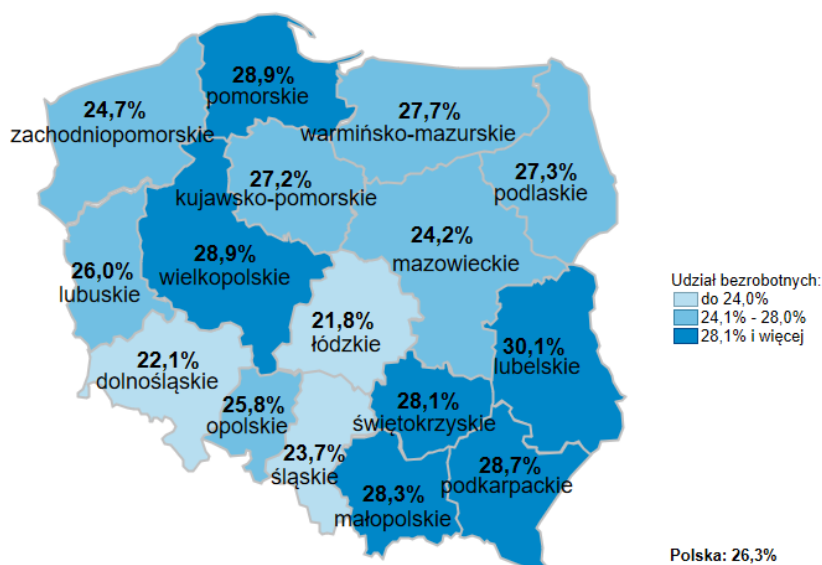

Udział bezrobotnych do 30 roku życia w ogólnej liczbie bezrobotnych
w województwach
wg stanu na 31.10.2019 roku

Opis do mapy kraju

województwo	Udział bezrobotnych do 30 roku życia wg stanu na 31.10.2019 rok
dolnośląskie	22,1%
kujawsko-pomorskie	27,2%
lubelskie	30,1%
lubuskie	26,0%
łódzkie	21,8%
małopolskie	28,3%
mazowieckie	24,2%
opolskie	25,8%
podkarpackie	28,7%
podlaskie	27,3%
pomorskie	28,9%
śląskie	23,7%
świętokrzyskie	28,1%
warmińsko-mazurskie	27,7%
wielkopolskie	28,9%
zachodniopomorskie	24,7%

Udział bezrobotnych do 30 roku życia dla Polski wg stanu na 31.10.2019 roku wyniósł 26,3%.

Opracowano: Wydział Pomorskiego Obserwatorium Rynku Pracy, WUP Gdańsk