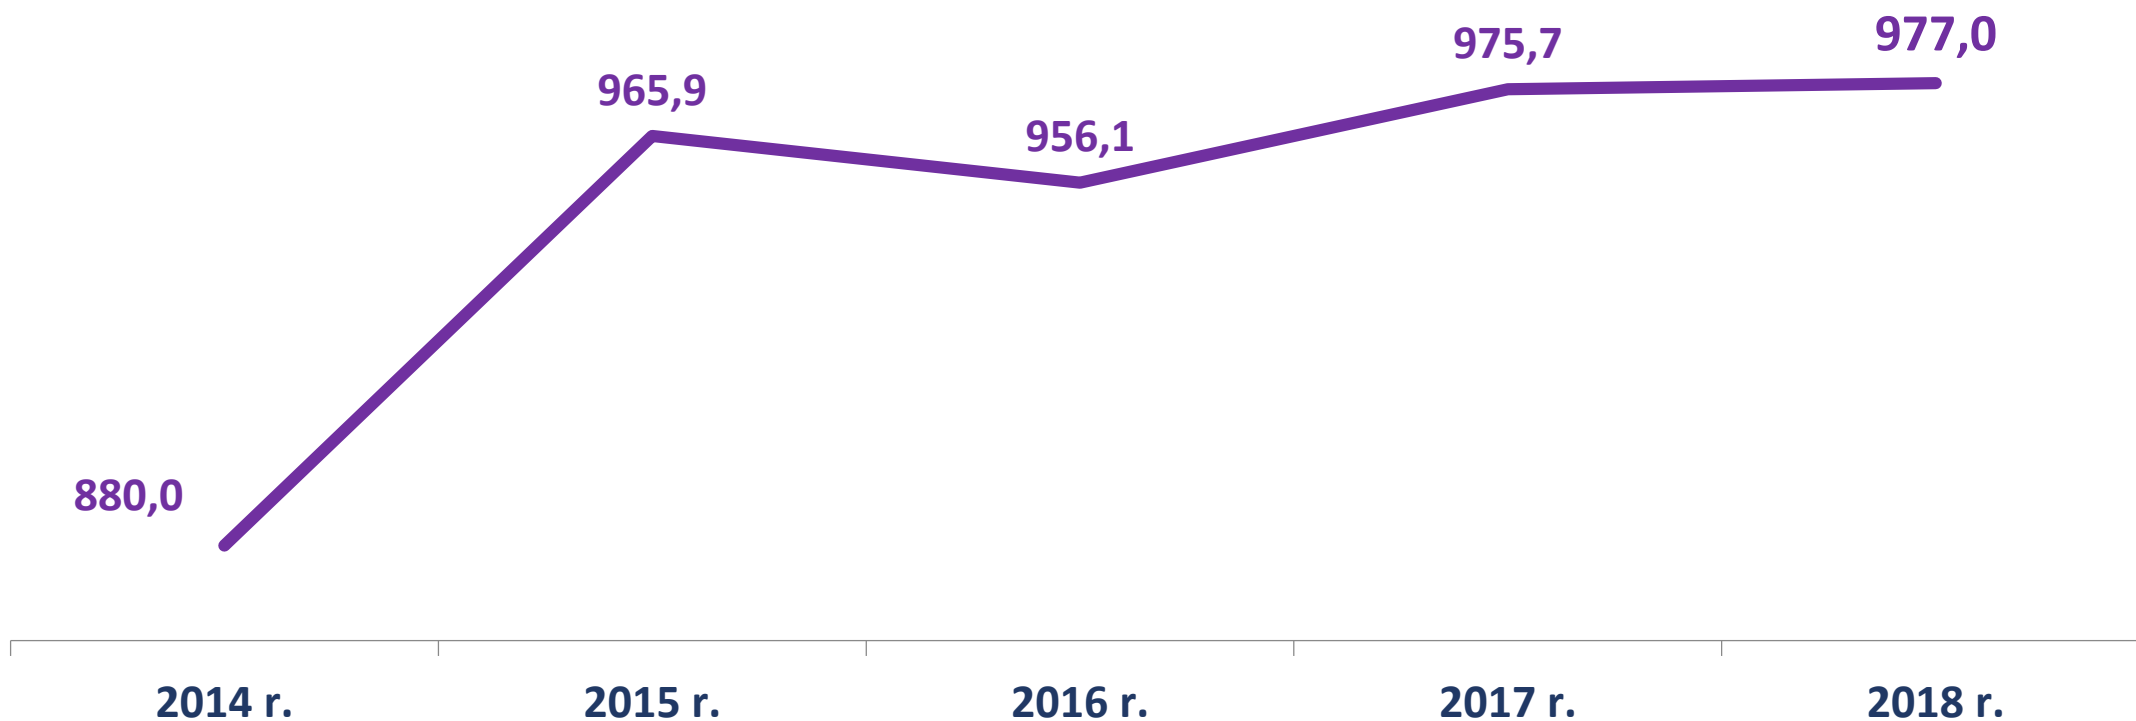

Pracujący w województwie pomorskim w wieku 20 – 64 lata (tys.)

Źródło: Eurostat