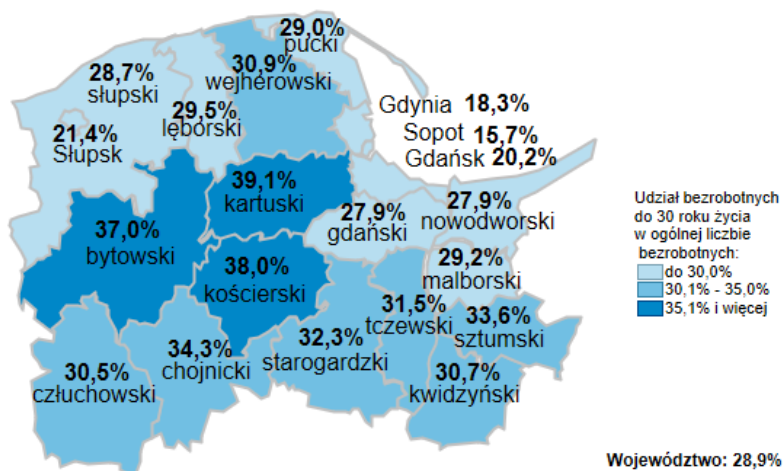

Udział bezrobotnych do 30 roku życia w ogólnej liczbie bezrobotnych  
w powiatach województwa pomorskiego  
wg stanu na 30.09.2019 roku

Opis do mapy województwa pomorskiego

powiat	Udział bezrobotnych poniżej 30 roku życia wg stanu na 30.09.2019 roku
bytowski	37,0%
chojnicki	34,3%
człuchowski	30,5%
gdański	27,9%
kartuski	39,1%
kościerski	38,0%
kwidzyński	30,7%
lęborski	29,5%
malborski	29,2%
nowodworski	27,9%
pucki	29,0%
słupski	28,7%
starogardzki	32,3%
sztumski	33,6%
tczewski	31,5%
wejherowski	30,9%
miasto Gdańsk	20,2%
miasto Gdynia	18,3%
miasto Słupsk	21,4%
miasto Sopot	15,7%

Udział bezrobotnych poniżej 30 roku życia w ogólnej liczbie bezrobotnych w województwie pomorskim wg stanu na 30.09.2019 roku wyniósł 28,9%.

Opracowano: Wydział Pomorskiego Obserwatorium Rynku Pracy, WUP Gdańsk