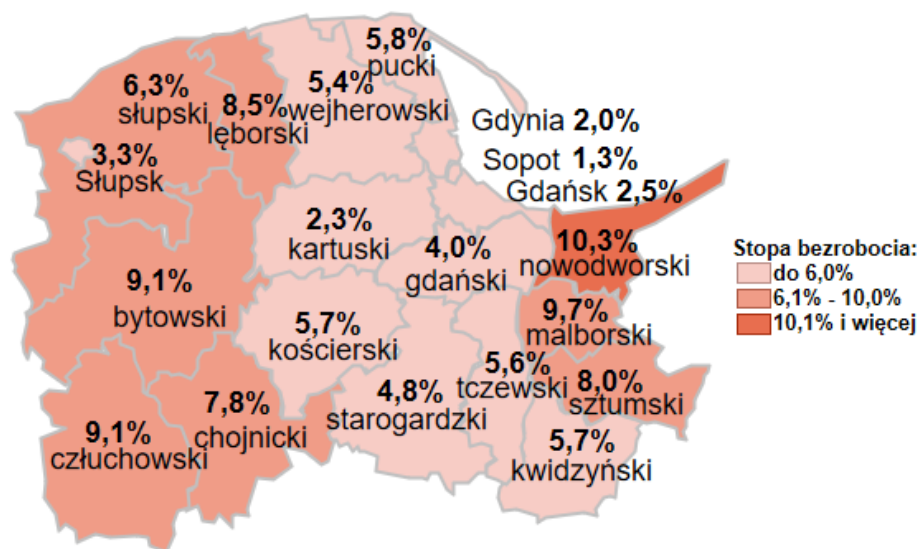

Stopa bezrobocia w powiatach województwa pomorskiego wg stanu na 30.09.2019 roku

Województwo: 4,4%

Opis do mapy województwa pomorskiego

powiat	Stopa bezrobocia wg stanu na 30.09.2019 roku
bytowski	9,1%
chojnicki	7,8%
człuchowski	9,1%
gdański	4,0%
kartuski	2,3%
kościerski	5,7%
kwidzyński	5,7%
łęborski	8,5%
malborski	9,7%
nowodworski	10,3%
pucki	5,8%
słupski	6,3%
starogardzki	4,8%
sztumski	8,0%
tczewski	5,6%
wejherowski	5,4%
miasto Gdańsk	2,5%
miasto Gdynia	2,0%
miasto Słupsk	3,3%
miasto Sopot	1,3%

Stopa bezrobocia w województwie pomorskim wg stanu na 30.09.2019 roku wyniosła 4,4%.

Opracowano: Wydział Pomorskiego Obserwatorium Rynku Pracy, WUP Gdańsk