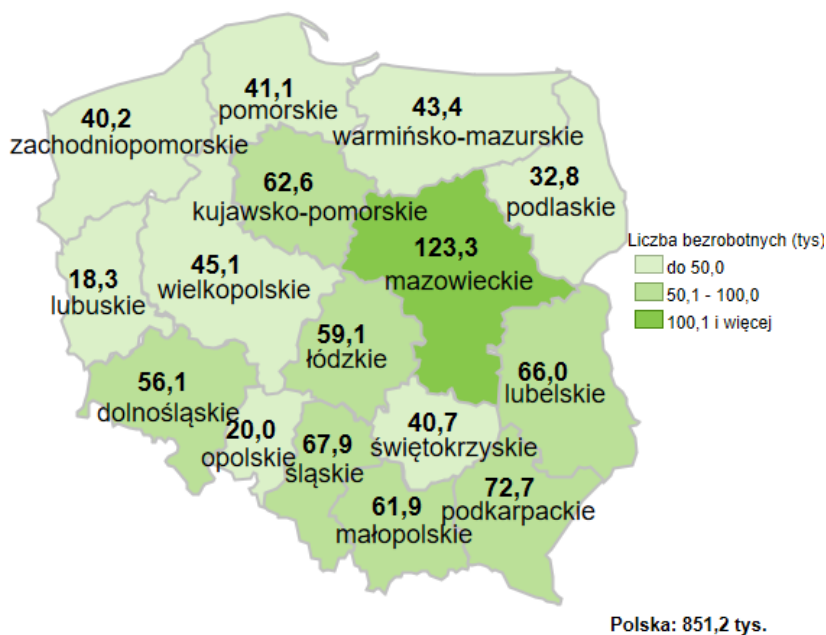

Liczba bezrobotnych w kraju wg stanu na 30.09.2019 roku

Opis do mapy kraju

województwo	Liczba bezrobotnych wg stanu na 30.09.2019 rok
dolnośląskie	56,1
kujawsko-pomorskie	62,6
lubelskie	66,0
lubuskie	18,3
łódzkie	59,1
małopolskie	61,9
mazowieckie	123,3
opolskie	20,0
podkarpackie	72,7
podlaskie	32,8
pomorskie	41,1
śląskie	67,9
świętokrzyskie	40,7
warmińsko-mazurskie	43,4
wielkopolskie	45,1
zachodniopomorskie	40,2

Liczba bezrobotnych dla Polski wg stanu na 30.09.2019 roku wyniosła 851,2 tys. osób.

Opracowano: Wydział Pomorskiego Obserwatorium Rynku Pracy, WUP Gdańsk