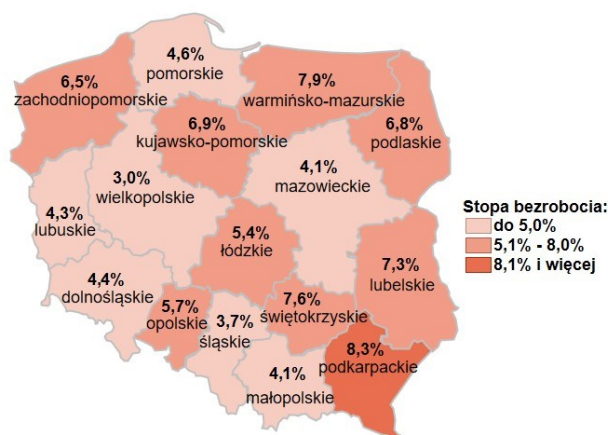

## Stopa bezrobocia w kraju wg stanu na 30.09.2023 roku

### Opis do mapy kraju

województwo	Stopa bezrobocia wg stanu na 30.09.2023 rok
dolnośląskie	4,4%
kujawsko-pomorskie	6,9%
lubelskie	7,3%
lubuskie	4,3%
łódzkie	5,4%
małopolskie	4,1%
mazowieckie	4,1%
opolskie	5,7%
podkarpackie	8,3%
podlaskie	6,8%
pomorskie	4,6%
śląskie	3,7%
świętokrzyskie	7,6%
warmińsko-mazurskie	7,9%
wielkopolskie	3,0%
zachodniopomorskie	6,5%

Stopa bezrobocia dla Polski wg stanu na 30.09.2023 roku wyniosła 5,0%.

Źródło: Opracowanie własne na podstawie danych GUS.

Opracowanie: Dorota Gabryelczyk, Wydział Współpracy i Analiz, Zespół Pomorskiego Obserwatorium Rynku Pracy, WUP Gdańsk.