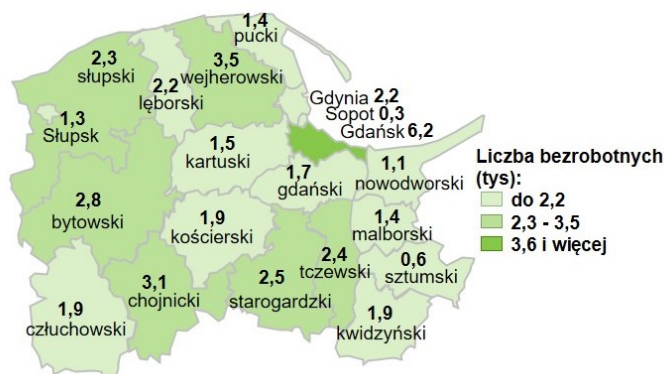

Liczba bezrobotnych w powiatach województwa pomorskiego wg stanu na 30.09.2023 roku

Opis do mapy województwa pomorskiego

powiat	Liczba bezrobotnych wg stanu na 30.09.2023 rok [w tysiącach]
bytowski	2,8
chojnicki	3,1
człuchowski	1,9
gdański	1,7
kartuski	1,5
kościerski	1,9
kwidzyński	1,9
łęborski	2,2
malborski	1,4
nowodworski	1,1
pucki	1,4
słupski	2,3
starogardzki	2,5
sztumski	0,6
tczewski	2,4
wejherowski	3,5
miasto Gdańsk	6,2
miasto Gdynia	2,2
miasto Słupsk	1,3
miasto Sopot	0,3

W województwie pomorskim wg stanu na 30.09.2023 roku zarejestrowanych było 42,2 tys. osób bezrobotnych.

Źródło: Opracowanie własne na podstawie badań statystycznych rynku pracy MRiPS-01.

Opracowanie: Dorota Gabryelczyk, Wydział Współpracy i Analiz, Zespół Pomorskiego Obserwatorium Rynku Pracy, WUP Gdańsk.