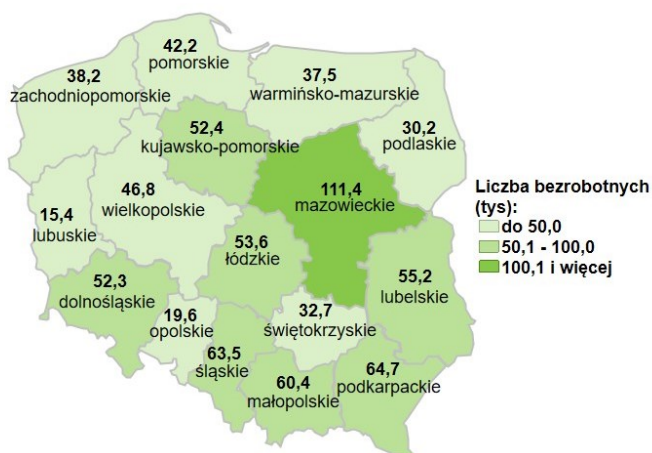

Liczba bezrobotnych w kraju wg stanu na 30.09.2023 roku

Opis do mapy kraju

województwo	Liczba bezrobotnych wg stanu na 30.09.2023 rok [w tysiącach]
dolnośląskie	52,3
kujawsko-pomorskie	52,4
lubelskie	55,2
lubuskie	15,4
łódzkie	53,6
małopolskie	60,4
mazowieckie	111,4
opolskie	19,6
podkarpackie	64,7
podlaskie	30,2
pomorskie	42,2
śląskie	63,5
świętokrzyskie	32,7
warmińsko-mazurskie	37,5
wielkopolskie	46,8
zachodniopomorskie	38,2

Liczba bezrobotnych dla Polski wg stanu na 30.09.2023 roku wyniosła 776,0 tys. osób.

Źródło: Opracowanie własne na podstawie danych GUS.

Opracowanie: Dorota Gabryelczyk, Wydział Współpracy i Analiz, Zespół Pomorskiego Obserwatorium Rynku Pracy, WUP Gdańsk.