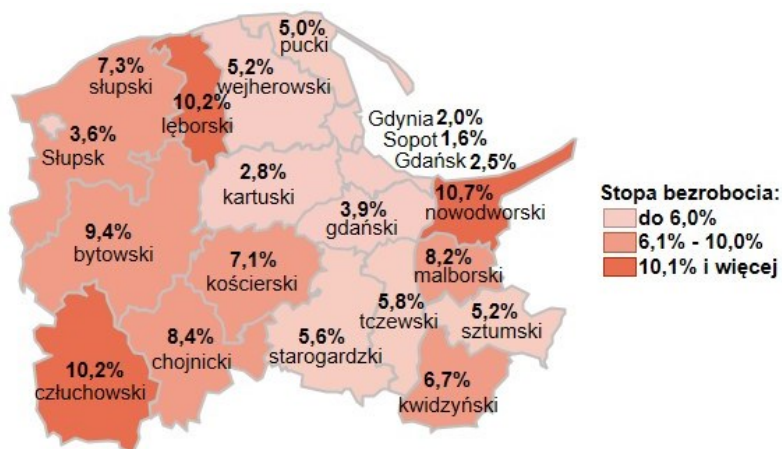

Stopa bezrobocia w powiatach województwa pomorskiego wg stanu na 30.09.2023 roku

Opis do mapy województwa pomorskiego

powiat	Stopa bezrobocia wg stanu na 30.09.2023 roku
bydgoski	9,4%
chojnicki	8,4%
człuchowski	10,2%
gdański	3,9%
kartuski	2,8%
kościerski	7,1%
kwidzyński	6,7%
łęborski	10,2%
malborski	8,2%
nowodworski	10,7%
pucki	5,0%
śląpski	7,3%
starogardzki	5,6%
sztumski	5,2%
tczewski	5,8%
wejherowski	5,2%
miasto Gdańsk	2,5%
miasto Gdynia	2,0%
miasto Słupsk	3,6%
miasto Sopot	1,6%

Stopa bezrobocia w województwie pomorskim wg stanu na 30.09.2023 roku wyniosła 4,6%.

Źródło: Opracowanie własne na podstawie danych GUS.

Opracowanie: Dorota Gabryelczyk, Wydział Współpracy i Analiz, Zespół Pomorskiego Obserwatorium Rynku Pracy, WUP Gdańsk.