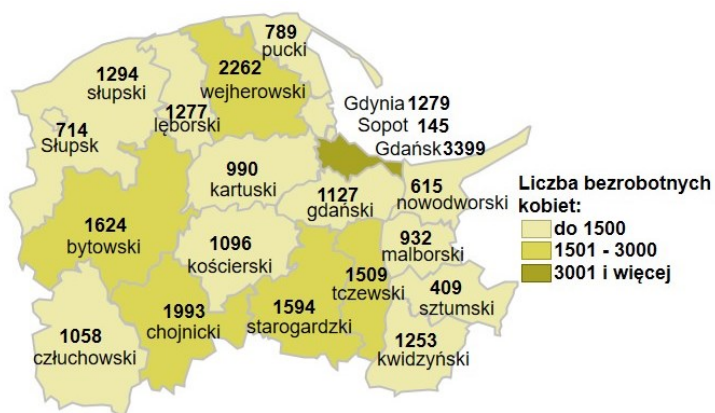

Liczba bezrobotnych kobiet w powiatach województwa pomorskiego wg stanu na 30.09.2023 roku

Opis do mapy województwa pomorskiego

powiat	Liczba bezrobotnych kobiet wg stanu na 30.09.2023 roku
bytowski	1624
chojnicki	1993
człuchowski	1058
gdański	1127
kartuski	990
kościerski	1096
kwidzyński	1253
łęborski	1277
malborski	932
nowodworski	615
pucki	789
słupski	1294
starogardzki	1594
sztumski	409
tczewski	1509
wejherowski	2262
miasto Gdańsk	3399
miasto Gdynia	1279
miasto Słupsk	714
miasto Sopot	145

Liczba bezrobotnych kobiet w województwie pomorskim wg stanu na 30.09.2023 roku wyniosła 25 359.

Źródło: Opracowanie własne na podstawie badań statystycznych rynku pracy MRiPS-01.

Opracowanie: Dorota Gabryelczyk, Wydział Współpracy i Analiz, Zespół Pomorskiego Obserwatorium Rynku Pracy, WUP Gdańsk.