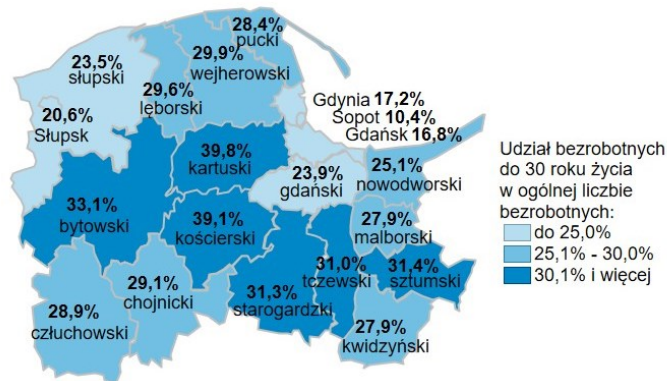

Udział bezrobotnych do 30 roku życia w ogólnej liczbie bezrobotnych w powiatach województwa pomorskiego wg stanu na 30.09.2023 roku

Opis do mapy województwa pomorskiego

powiat	Udział bezrobotnych poniżej 30 roku życia wg stanu na 30.09.2023 roku
bydgoski	33,1%
chojnicki	29,1%
człuchowski	28,9%
gdański	23,9%
kartuski	39,8%
kościerski	39,1%
kwidzyński	27,9%
łęborski	29,6%
malborski	27,9%
nowodworski	25,1%
pucki	28,4%
słupski	23,5%
starogardzki	31,3%
sztumski	31,4%
tczewski	31,0%
wejherowski	29,9%
miasto Gdańsk	16,8%
miasto Gdynia	17,2%
miasto Słupsk	20,6%
miasto Sopot	10,4%

Udział bezrobotnych poniżej 30 roku życia w ogólnej liczbie bezrobotnych w województwie pomorskim wg stanu na 30.09.2023 roku wyniósł 27,0%.

Źródło: Opracowanie własne na podstawie badań statystycznych rynku pracy MRiPS-01.
Opracowanie: Dorota Gabryelczyk, Wydział Współpracy i Analiz, Zespół Pomorskiego Obserwatorium Rynku Pracy, WUP Gdańsk.