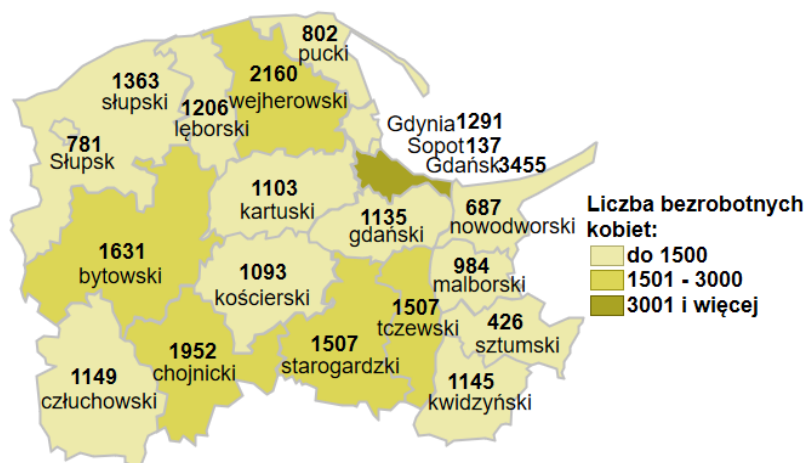

Liczba bezrobotnych kobiet w powiatach województwa pomorskiego wg stanu na 30.09.2022 roku

Opis do mapy województwa pomorskiego

powiat	Liczba bezrobotnych kobiet wg stanu na 30.09.2022 roku
bytowski	1631
chojnicki	1952
człuchowski	1149
gdański	1135
kartuski	1103
kościerski	1093
kwidzyński	1145
łęborski	1206
malborski	984
nowodworski	687
pucki	802
słupski	1363
starogardzki	1507
sztumski	426
tczewski	1507
wejherowski	2160
miasto Gdańsk	3455
miasto Gdynia	1291
miasto Słupsk	781
miasto Sopot	137

Liczba bezrobotnych kobiet w województwie pomorskim wg stanu na 30.09.2022 roku wyniosła 25 514.

Źródło: Opracowanie własne na podstawie badań statystycznych rynku pracy MRiPS-01.
Opracowano: Wydział Pomorskiego Obserwatorium Rynku Pracy, WUP Gdańsk