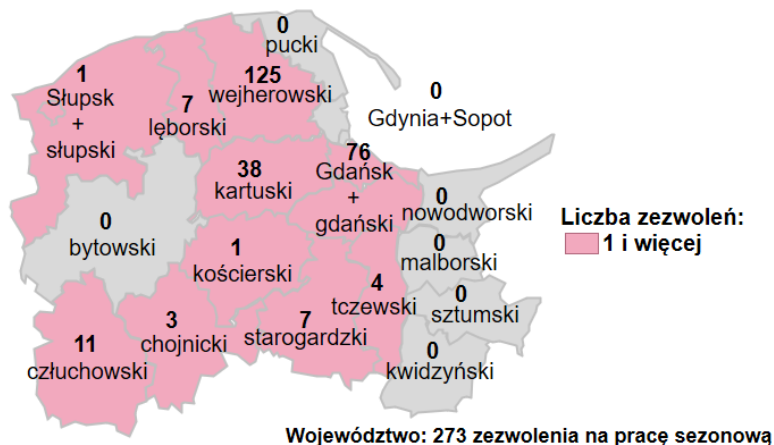

## Zezwolenia na pracę sezonową dla cudzoziemców wydane w powiatowych urzędach pracy województwa pomorskiego od stycznia do września 2022 roku

### Opis do mapy zezwolenia na pracę sezonową dla cudzoziemców

powiat	Liczba wydanych zezwoleń od stycznia do września 2022 roku
bytowski	0
chojnicki	3
człuchowski	11
kartuski	38
kościerski	1
kwidzyński	0
łęborski	7
malborski	0
nowodworski	0
pucki	0
starogardzki	7
sztumski	0
tczewski	4
wejherowski	125
miasto Gdańsk i powiat gdański	76
miasto Gdynia i miasto Sopot	0
miasto Słupsk i powiat słupski	1