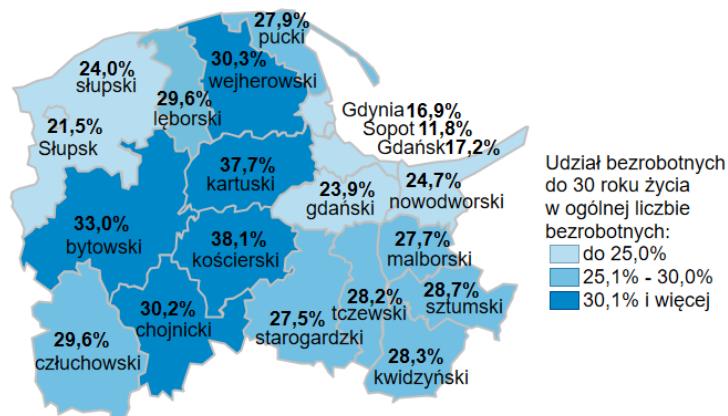

Udział bezrobotnych do 30 roku życia w ogólnej liczbie bezrobotnych w powiatach województwa pomorskiego wg stanu na 30.09.2022 roku

Opis do mapy województwa pomorskiego

powiat	Udział bezrobotnych poniżej 30 roku życia wg stanu na 30.09.2022 roku
bytowski	33,0%
chojnicki	30,2%
człuchowski	29,6%
gdański	23,9%
kartuski	37,7%
kościerski	38,1%
kwidzyński	28,3%
łęborski	29,6%
malborski	27,7%
nowodworski	24,7%
pucki	27,9%
śląpski	24,0%
starogardzki	27,5%
sztumski	28,7%
tczewski	28,2%
wejherowski	30,3%
miasto Gdańsk	17,2%
miasto Gdynia	16,9%
miasto Słupsk	21,5%
miasto Sopot	11,8%

Udział bezrobotnych poniżej 30 roku życia w ogólnej liczbie bezrobotnych w województwie pomorskim wg stanu na 30.09.2022 roku wyniósł 26,7%.

Źródło: Opracowanie własne na podstawie badań statystycznych rynku pracy MRiPS-01.
Opracowano: Wydział Pomorskiego Obserwatorium Rynku Pracy, WUP Gdańsk.