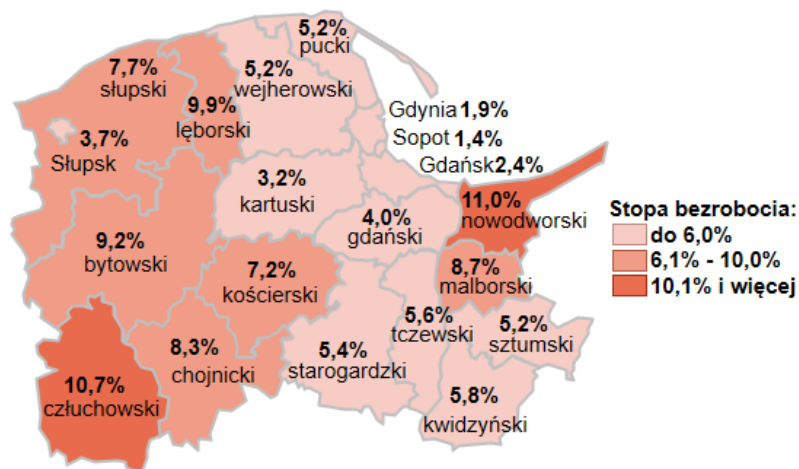

Stopa bezrobocia w powiatach województwa pomorskiego wg stanu na 30.09.2022 roku

Opis do mapy województwa pomorskiego

powiat	Stopa bezrobocia wg stanu na 30.09.2022 roku
bydgoski	9,2%
chojnicki	8,3%
człuchowski	10,7%
gdański	4,0%
kartuski	3,2%
kościerski	7,2%
kwidzyński	5,8%
łęborski	9,9%
malborski	8,7%
nowodworski	11,0%
pucki	5,2%
słupski	7,7%
starogardzki	5,4%
sztumski	5,2%
tczewski	5,6%
wejherowski	5,2%
miasto Gdańsk	2,4%
miasto Gdynia	1,9%
miasto Słupsk	3,7%
miasto Sopot	1,4%

Stopa bezrobocia w województwie pomorskim wg stanu na 30.09.2022 roku wyniosła 4,5%.

Źródło: Opracowanie własne na podstawie danych GUS.

Opracowano: Wydział Pomorskiego Obserwatorium Rynku Pracy, WUP Gdańsk