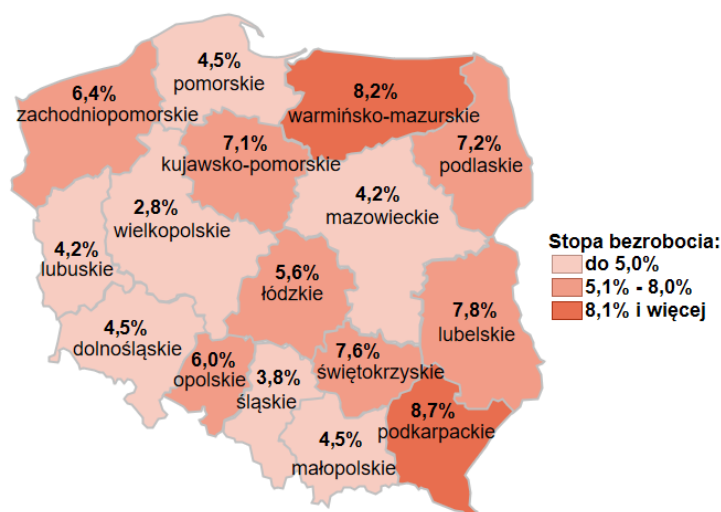

Stopa bezrobocia w kraju wg stanu na 30.09.2022 roku

Opis do mapy kraju

województwo	Stopa bezrobocia wg stanu na 30.09.2022 rok
dolnośląskie	4,5%
kujawsko-pomorskie	7,1%
lubelskie	7,8%
lubuskie	4,2%
łódzkie	5,6%
małopolskie	4,5%
mazowieckie	4,2%
opolskie	6,0%
podkarpackie	8,7%
podlaskie	7,2%
pomorskie	4,5%
śląskie	3,8%
świętokrzyskie	7,6%
warmińsko-mazurskie	8,2%
wielkopolskie	2,8%
zachodniopomorskie	6,4%

Stopa bezrobocia dla Polski wg stanu na 30.09.2022 roku wyniosła 5,1%.

Źródło: Opracowanie własne na podstawie danych GUS.

Opracowano: Wydział Pomorskiego Obserwatorium Rynku Pracy, WUP Gdańsk