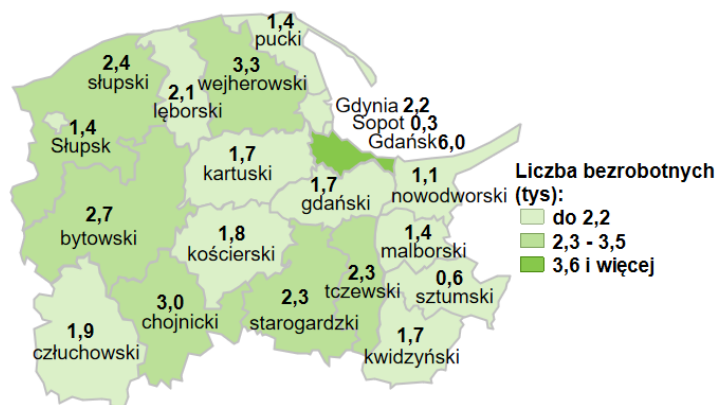

Liczba bezrobotnych w powiatach województwa pomorskiego wg stanu na 30.09.2022 roku

Opis do mapy województwa pomorskiego

powiat	Liczba bezrobotnych wg stanu na 30.09.2022 rok [w tysiącach]
bytowski	2,7
chojnicki	3,0
człuchowski	1,9
gdański	1,7
kartuski	1,7
kościerski	1,8
kwidzyński	1,7
łęborski	2,1
malborski	1,4
nowodworski	1,1
pucki	1,4
słupski	2,4
starogardzki	2,3
sztumski	0,6
tczewski	2,3
wejherowski	3,3
miasto Gdańsk	6,0
miasto Gdynia	2,2
miasto Słupsk	1,4
miasto Sopot	0,3

W województwie pomorskim wg stanu na 30.09.2022 roku zarejestrowanych było 41,2 tys. osób bezrobotnych.

Źródło: Opracowanie własne na podstawie badań statystycznych rynku pracy MRiPS-01.
Opracowano: Wydział Pomorskiego Obserwatorium Rynku Pracy, WUP Gdańsk