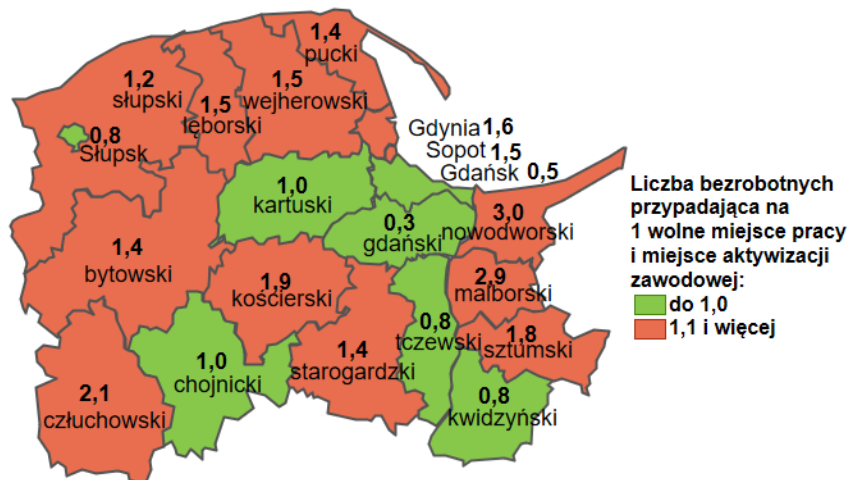

Rynek pracy województwa pomorskiego

Opracowanie miesięczne

Wrzesień 2022

stopa bezrobocia	zmiana m/m
4,5%	↗ 0,1 pkt. proc.
zarejestrowani bezrobotni	zmiana m/m
41 229	↗ 0,9%

WYBRANE GRUPY BEZROBOTNYCH

wolne miejsca pracy i aktywizacji zawodowej	zmiana m/m
7 877	↗ 1,6%
oświadczenia o powierzeniu pracy cudzoziemcowi	zmiana m/m
4 755	↗ 4,9%
powiadomienia o powierzeniu pracy obywatelom Ukrainy	zmiana m/m
6 731	↘ 0,7%