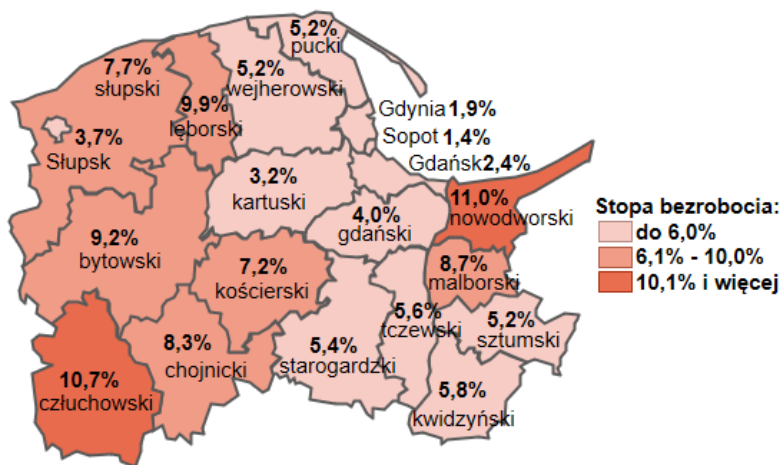

Rynek pracy województwa pomorskiego

Opracowanie miesięczne

Wrzesień 2022

stopa bezrobocia	zmiana m/m
4,5%	↗ 0,1 pkt. proc.
zarejestrowani bezrobotni	zmiana m/m
41 229	↗ 0,9%

WYBRANE GRUPY BEZROBOTNYCH

wolne miejsca pracy i aktywizacji zawodowej	zmiana m/m
7 877	↗ 1,6%
oświadczenia o powierzeniu pracy cudzoziemcowi	zmiana m/m
4 755	↗ 4,9%
powiadomienia o powierzeniu pracy obywatelom Ukrainy	zmiana m/m
6 731	↘ 0,7%