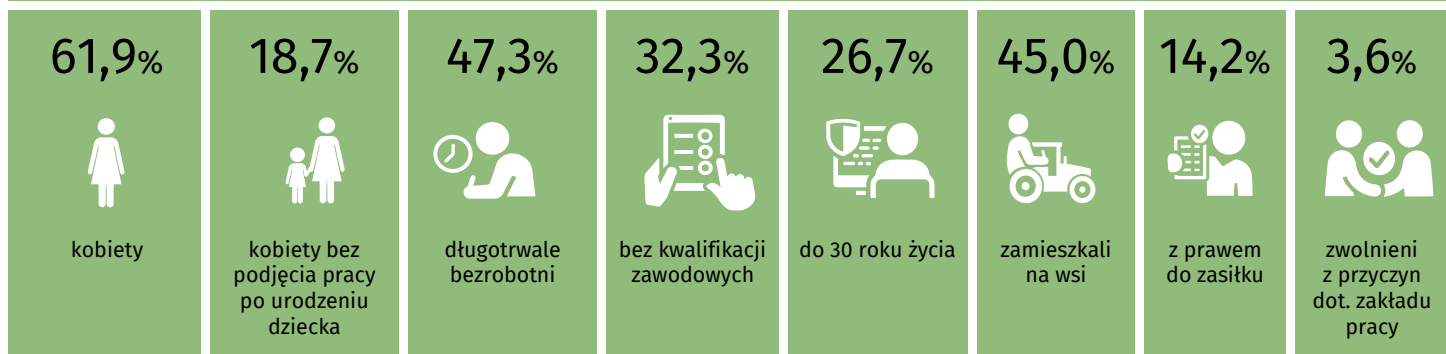

Rynek pracy województwa pomorskiego

Opracowanie miesięczne

Wrzesień 2022

stopa bezrobocia	zmiana m/m
4,5%	↗ 0,1 pkt. proc.
zarejestrowani bezrobotni	zmiana m/m
41 229	↗ 0,9%

WYBRANE GRUPY BEZROBOTNYCH

wolne miejsca pracy i aktywizacji zawodowej	zmiana m/m
7 877	↗ 1,6%
oświadczenia o powierzeniu pracy cudzoziemcowi	zmiana m/m
4 755	↗ 4,9%
powiadomienia o powierzeniu pracy obywatelom Ukrainy	zmiana m/m
6 731	↘ 0,7%