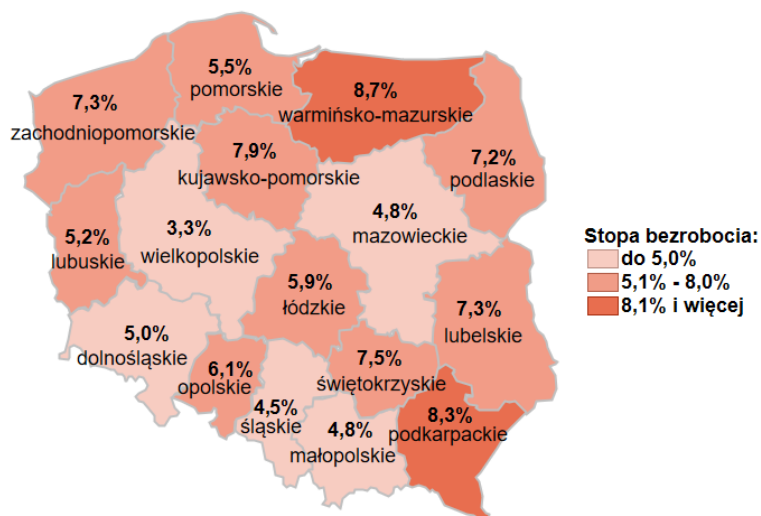

Stopa bezrobocia w kraju wg stanu na 30.09.2021 roku

Opis do mapy kraju

województwo	Stopa bezrobocia wg stanu na 30.09.2021 rok
dolnośląskie	5,0%
kujawsko-pomorskie	7,9%
lubelskie	7,3%
lubuskie	5,2%
łódzkie	5,9%
małopolskie	4,8%
mazowieckie	4,8%
opolskie	6,1%
podkarpackie	8,3%
podlaskie	7,2%
pomorskie	5,5%
śląskie	4,5%
świętokrzyskie	7,5%
warmińsko-mazurskie	8,7%
wielkopolskie	3,3%
zachodniopomorskie	7,3%

Stopa bezrobocia dla Polski wg stanu na 30.09.2021 roku wyniosła 5,6%.

Źródło: Opracowanie własne na podstawie danych GUS.

Opracowano: Wydział Pomorskiego Obserwatorium Rynku Pracy, WUP Gdańsk