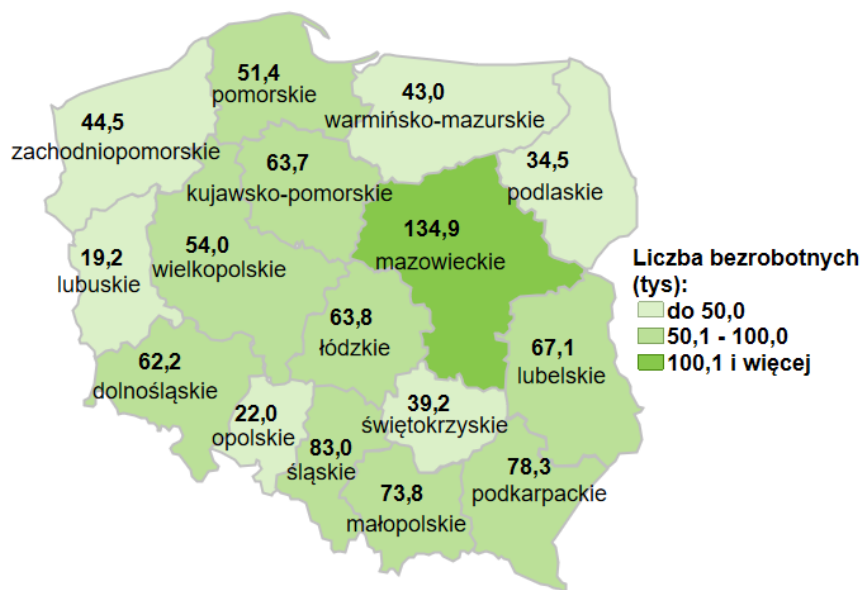

Liczba bezrobotnych w kraju wg stanu na 30.09.2021 roku

Opis do mapy kraju

województwo	Liczba bezrobotnych wg stanu na 30.09.2021 rok [w tysiącach]
dolnośląskie	62,2
kujawsko-pomorskie	63,7
lubelskie	67,1
lubuskie	19,2
łódzkie	63,8
małopolskie	73,8
mazowieckie	134,9
opolskie	22,0
podkarpackie	78,3
podlaskie	34,5
pomorskie	51,4
śląskie	83,0
świętokrzyskie	39,2
warmińsko-mazurskie	43,0
wielkopolskie	54,0
zachodniopomorskie	44,5

Liczba bezrobotnych dla Polski wg stanu na 30.09.2021 roku wyniosła 934,7 tys. osób.

Opracowano: Wydział Pomorskiego Obserwatorium Rynku Pracy, WUP Gdańsk