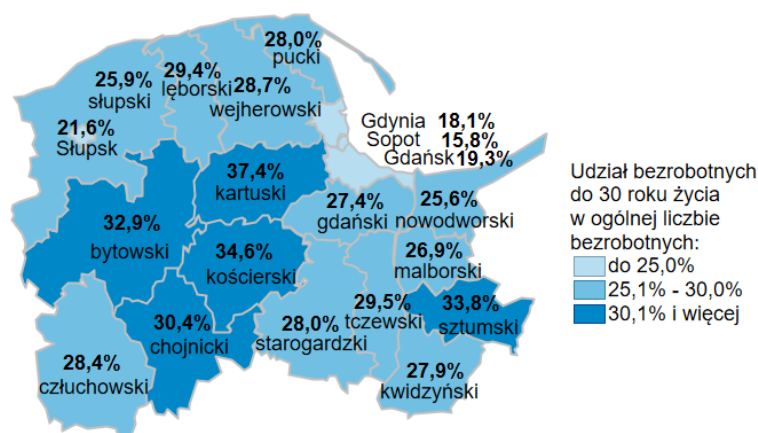

Udział bezrobotnych do 30 roku życia w ogólnej liczbie bezrobotnych w powiatach województwa pomorskiego wg stanu na 30.09.2021 roku

Opis do mapy województwa pomorskiego

powiat	Udział bezrobotnych poniżej 30 roku życia wg stanu na 30.09.2021 roku
bytowski	32,9%
chojnicki	30,4%
człuchowski	28,4%
gdański	27,4%
kartuski	37,4%
kościerski	34,6%
kwidzyński	27,9%
łęborski	29,4%
malborski	26,9%
nowodworski	25,6%
pucki	28,0%
słupski	25,9%
starogardzki	28,0%
sztumski	33,8%
tczewski	29,5%
wejherowski	28,7%
miasto Gdańsk	19,3%
miasto Gdynia	18,1%
miasto Słupsk	21,6%
miasto Sopot	15,8%

Udział bezrobotnych poniżej 30 roku życia w ogólnej liczbie bezrobotnych w województwie pomorskim wg stanu na 30.09.2021 roku wyniósł 26,6%.

Źródło: Opracowanie własne na podstawie badań statystycznych rynku pracy MRPiT-01.
Opracowano: Wydział Pomorskiego Obserwatorium Rynku Pracy, WUP Gdańsk.