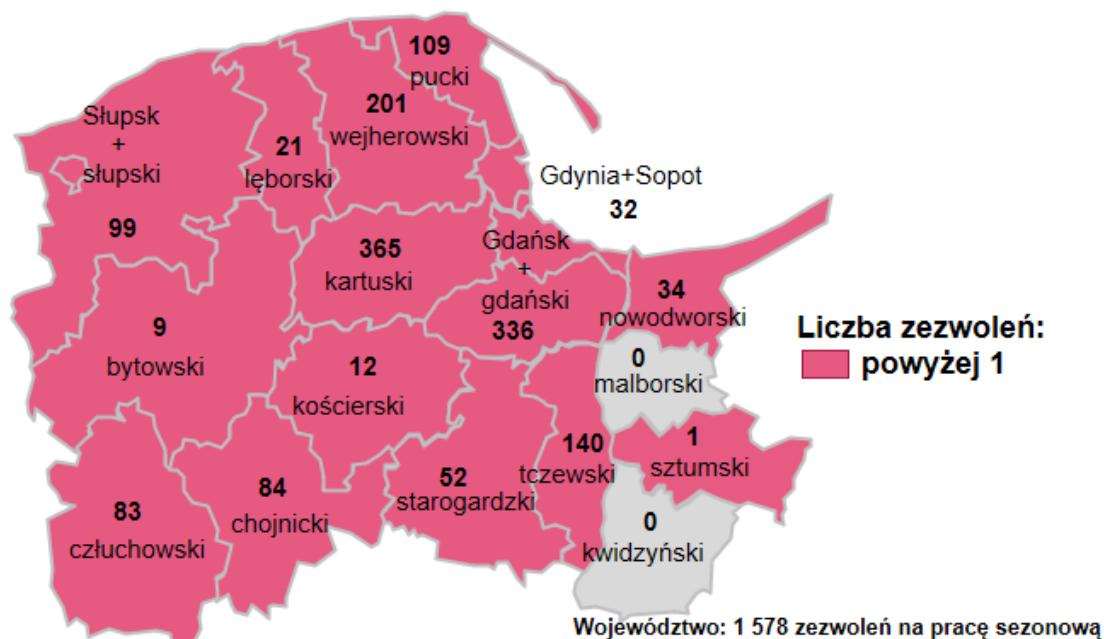

**Zezwolenia na pracę sezonową dla cudzoziemców
wydane w powiatowych urzędach pracy województwa pomorskiego
w okresie od stycznia do września 2020 roku**

Opis do mapy zezwolenia na pracę sezonową dla cudzoziemców

| powiat | Liczba wydanych zezwoleń w okresie od stycznia do września 2020 roku |
|--------------------------------|--|
| bytowski | 9 |
| chojnicki | 84 |
| człuchowski | 83 |
| kartuski | 365 |
| kościerski | 12 |
| kwidzyński | 0 |
| łęborski | 21 |
| malborski | 0 |
| nowodworski | 34 |
| pucki | 109 |
| starogardzki | 52 |
| sztumski | 1 |
| tczewski | 140 |
| wejherowski | 201 |
| miasto Gdańsk i powiat gdański | 336 |
| miasto Gdynia i miasto Sopot | 32 |
| miasto Słupsk i powiat słupski | 99 |

W okresie od stycznia do września 2020 roku w województwie pomorskim wydano 1 578 zezwoleń na pracę sezonową.

Opracowano: Wydział Pomorskiego Obserwatorium Rynku Pracy, WUP Gdańsk