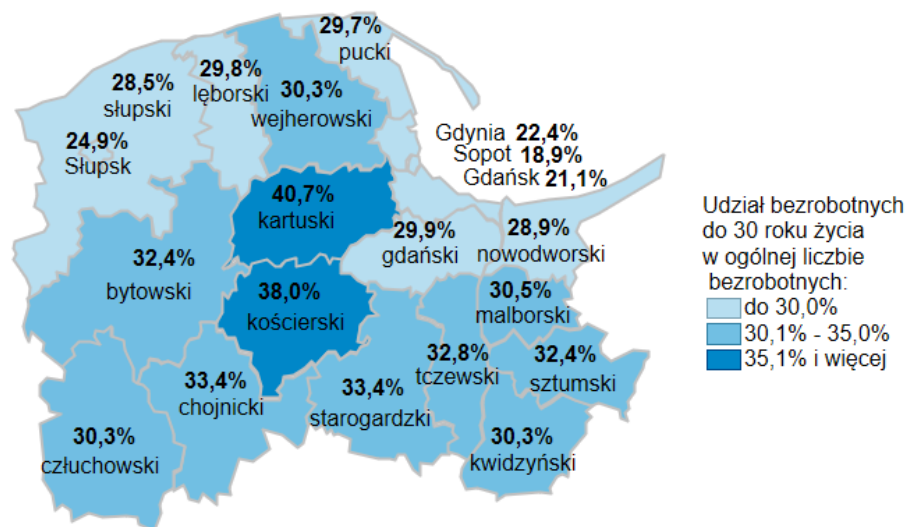

Udział bezrobotnych do 30 roku życia w ogólnej liczbie bezrobotnych
w powiatach województwa pomorskiego
wg stanu na 30.09.2020 roku

Opis do mapy województwa pomorskiego

powiat	Udział bezrobotnych poniżej 30 roku życia wg stanu na 30.09.2020 roku
bytowski	32,4%
chojnicki	33,4%
człuchowski	30,3%
gdański	29,9%
kartuski	40,7%
kościerski	38,0%
kwidzyński	30,3%
łęborski	29,8%
malborski	30,5%
nowodworski	28,9%
pucki	29,7%
słupski	28,5%
starogardzki	33,4%
sztumski	32,4%
tczewski	32,8%
wejherowski	30,3%
miasto Gdańsk	21,1%
miasto Gdynia	22,4%
miasto Słupsk	24,9%
miasto Sopot	18,9%

Udział bezrobotnych poniżej 30 roku życia w ogólnej liczbie bezrobotnych w województwie pomorskim wg stanu na 30.09.2020 roku wyniósł 29,2%.

Opracowano: Wydział Pomorskiego Obserwatorium Rynku Pracy, WUP Gdańsk.