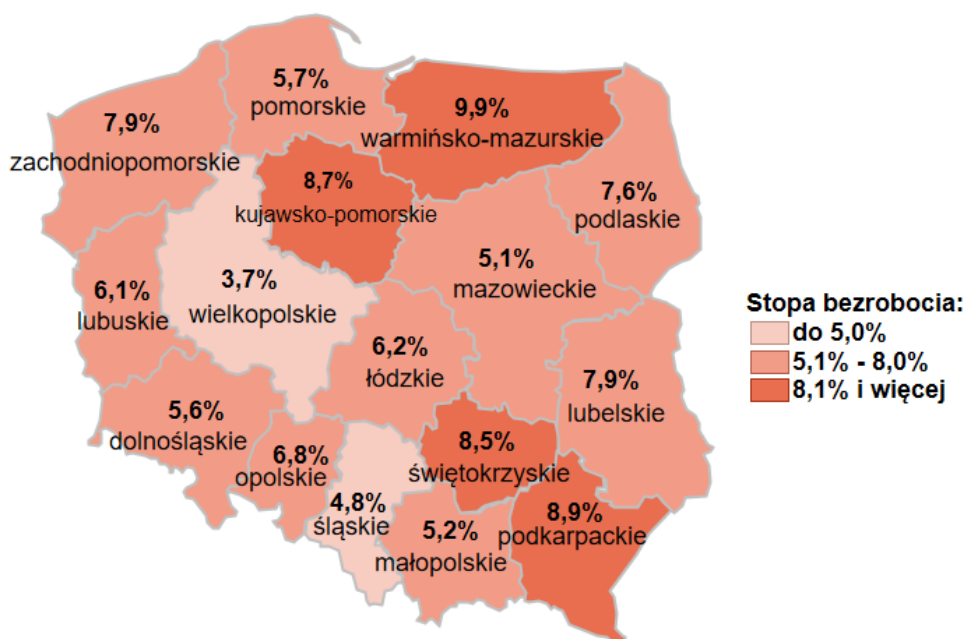

Stopa bezrobocia w kraju wg stanu na 30.09.2020 roku

Opis do mapy kraju

województwo	Stopa bezrobocia wg stanu na 30.09.2020 rok
dolnośląskie	5,6%
kujawsko-pomorskie	8,7%
lubelskie	7,9%
lubuskie	6,1%
łódzkie	6,2%
małopolskie	5,2%
mazowieckie	5,1%
opolskie	6,8%
podkarpackie	8,9%
podlaskie	7,6%
pomorskie	5,7%
śląskie	4,8%
świętokrzyskie	8,5%
warmińsko-mazurskie	9,9%
wielkopolskie	3,7%
zachodniopomorskie	7,9%

Stopa bezrobocia dla Polski wg stanu na 30.09.2020 roku wyniosła 6,1%.

Opracowano: Wydział Pomorskiego Obserwatorium Rynku Pracy, WUP Gdańsk