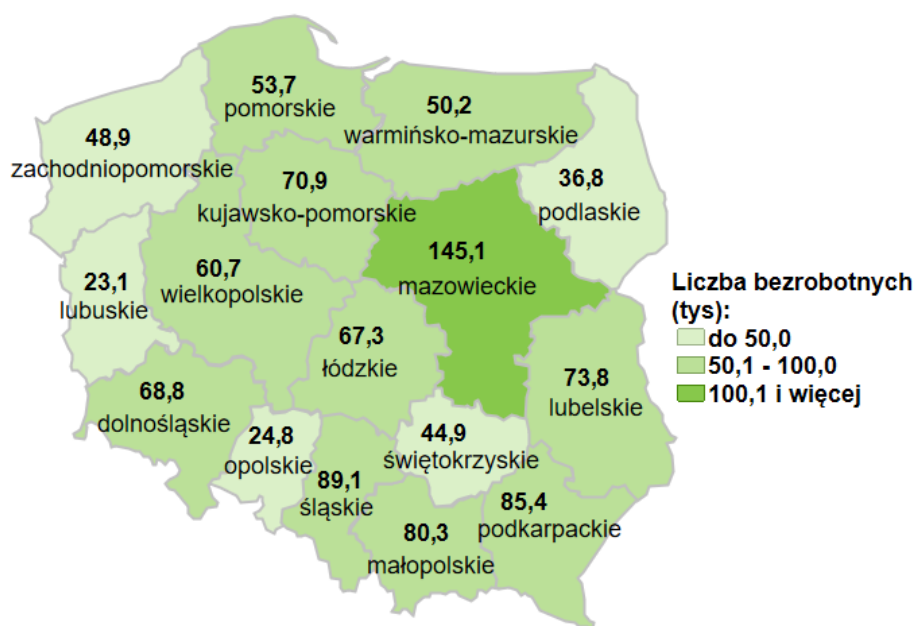

Liczba bezrobotnych w kraju wg stanu na 30.09.2020 roku

Opis do mapy kraju

województwo	Liczba bezrobotnych wg stanu na 30.09.2020 rok [w tysiącach]
dolnośląskie	68,8
kujawsko-pomorskie	70,9
lubelskie	73,8
lubuskie	23,1
łódzkie	67,3
małopolskie	80,3
mazowieckie	145,1
opolskie	24,8
podkarpackie	85,4
podlaskie	36,8
pomorskie	53,7
śląskie	89,1
świętokrzyskie	44,9
warmińsko-mazurskie	50,2
wielkopolskie	60,7
zachodniopomorskie	48,9

Liczba bezrobotnych dla Polski wg stanu na 30.09.2020 roku wyniosła 1 023,7 tys. osób.

Opracowano: Wydział Pomorskiego Obserwatorium Rynku Pracy, WUP Gdańsk