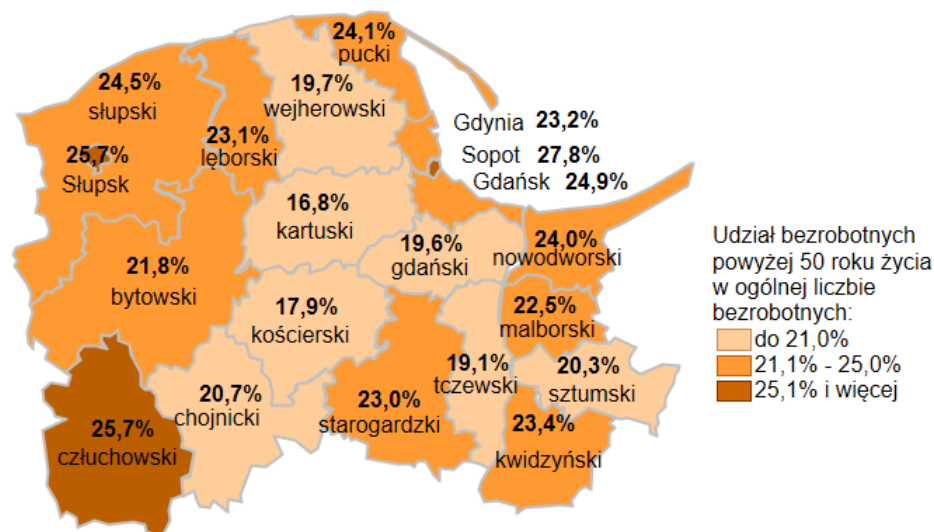

Udział bezrobotnych powyżej 50 roku życia w ogólnej liczbie bezrobotnych  
w powiatach województwa pomorskiego  
wg stanu na 30.09.2020 roku

Opis do mapy województwa pomorskiego

powiat	Udział bezrobotnych powyżej 50 roku życia wg stanu na 30.09.2020 roku
bytowski	21,8%
chojnicki	20,7%
człuchowski	25,7%
gdański	19,6%
kartuski	16,8%
kościerski	17,9%
kwidzyński	23,4%
łęborski	23,1%
malborski	22,5%
nowodworski	24,0%
pucki	24,1%
słupski	24,5%
starogardzki	23,0%
sztumski	20,3%
tczewski	19,1%
wejherowski	19,7%
miasto Gdańsk	24,9%
miasto Gdynia	23,2%
miasto Słupsk	25,7%
miasto Sopot	27,8%

Udział bezrobotnych powyżej 50 roku życia w ogólnej liczbie bezrobotnych w województwie pomorskim wg stanu na 30.09.2020 roku wyniósł 22,4%.

Opracowano: Wydział Pomorskiego Obserwatorium Rynku Pracy, WUP Gdańsk