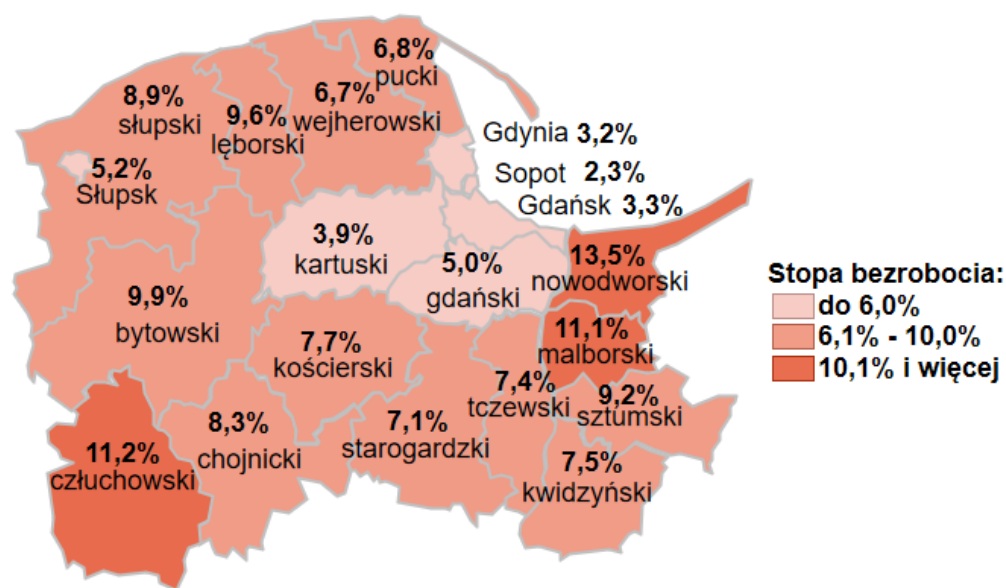

## Stopa bezrobocia w powiatach województwa pomorskiego wg stanu na 30.09.2020 roku

### Opis do mapy województwa pomorskiego

powiat	Stopa bezrobocia wg stanu na 30.09.2020 roku
bytowski	9,9%
chojnicki	8,3%
człuchowski	11,2%
gdański	5,0%
kartuski	3,9%
kościerski	7,7%
kwidzyński	7,5%
łęborski	9,6%
malborski	11,1%
nowodworski	13,5%
pucki	6,8%
słupski	8,9%
starogardzki	7,1%
sztumski	9,2%
tczewski	7,4%
wejherowski	6,7%
miasto Gdańsk	3,3%
miasto Gdynia	3,2%
miasto Słupsk	5,2%
miasto Sopot	2,3%

Stopa bezrobocia w województwie pomorskim wg stanu na 30.09.2020 roku wyniosła 5,7%.

Opracowano: Wydział Pomorskiego Obserwatorium Rynku Pracy, WUP Gdańsk