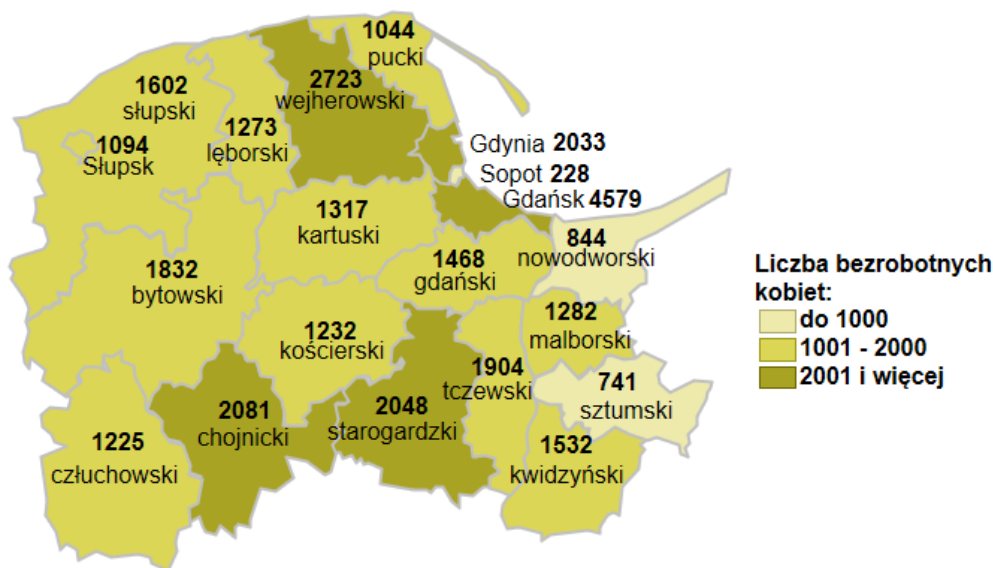

Liczba bezrobotnych kobiet w powiatach województwa pomorskiego wg stanu na 30.09.2020 roku

Opis do mapy województwa pomorskiego

powiat	Liczba bezrobotnych kobiet wg stanu na 30.09.2020 roku
bytowski	1832
chojnicki	2081
człuchowski	1225
gdański	1468
kartuski	1317
kościerski	1232
kwidzyński	1532
łęborski	1273
malborski	1282
nowodworski	844
pucki	1044
słupski	1602
starogardzki	2048
sztumski	741
tczewski	1904
wejherowski	2723
miasto Gdańsk	4579
miasto Gdynia	2033
miasto Słupsk	1094
miasto Sopot	228

Liczba bezrobotnych kobiet w województwie pomorskim wg stanu na 30.09.2020 roku wyniosła 32 082.

Opracowano: Wydział Pomorskiego Obserwatorium Rynku Pracy, WUP Gdańsk