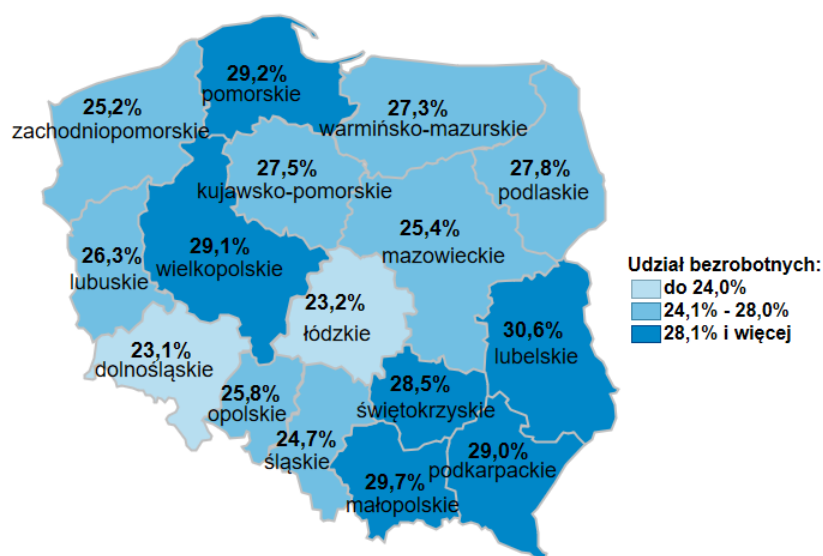

Udział bezrobotnych do 30 roku życia w ogólnej liczbie bezrobotnych
w województwach
wg stanu na 30.09.2020 r.

Opis do mapy kraju

województwo	Udział bezrobotnych do 30 roku życia wg stanu na 30.09.2020 r.
dolnośląskie	23,1%
kujawsko-pomorskie	27,5%
lubelskie	30,6%
lubuskie	26,3%
łódzkie	23,2%
małopolskie	29,7%
mazowieckie	25,4%
opolskie	25,8%
podkarpackie	29,0%
podlaskie	27,8%
pomorskie	29,2%
śląskie	24,7%
świętokrzyskie	28,5%
warmińsko-mazurskie	27,3%
wielkopolskie	29,1%
zachodniopomorskie	25,2%

Udział bezrobotnych do 30 roku życia dla Polski wg stanu na 30.09.2020 roku wyniósł 27,0%.

Opracowano: Wydział Pomorskiego Obserwatorium Rynku Pracy, WUP Gdańsk