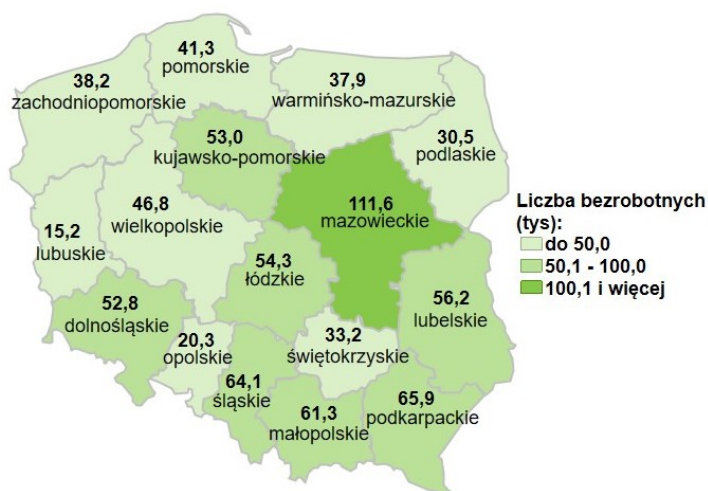

## Liczba bezrobotnych w kraju wg stanu na 31.08.2023 roku

### Opis do mapy kraju

województwo	Liczba bezrobotnych wg stanu na 31.08.2023 rok [w tysiącach]
dolnośląskie	52,8
kujawsko-pomorskie	53,0
lubelskie	56,2
lubuskie	15,2
łódzkie	54,3
małopolskie	61,3
mazowieckie	111,6
opolskie	20,3
podkarpackie	65,9
podlaskie	30,5
pomorskie	41,3
śląskie	64,1
świętokrzyskie	33,2
warmińsko-mazurskie	37,9
wielkopolskie	46,8
zachodniopomorskie	38,2

Liczba bezrobotnych dla Polski wg stanu na 31.08.2023 roku wyniosła 782,5 tys. osób.

Źródło: Opracowanie własne na podstawie danych GUS.

Opracowanie: Dorota Gabryelczyk, Wydział Współpracy i Analiz, Zespół Pomorskiego Obserwatorium Rynku Pracy, WUP Gdańsk.