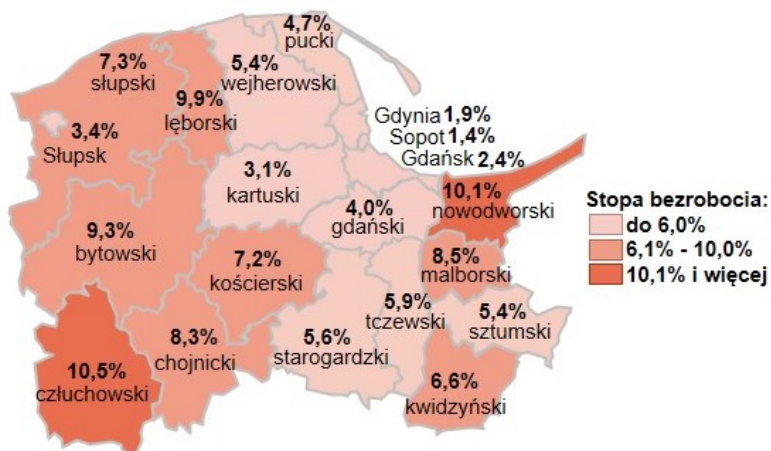

Stopa bezrobocia w powiatach województwa pomorskiego wg stanu na 31.08.2023 roku

Opis do mapy województwa pomorskiego

powiat	Stopa bezrobocia wg stanu na 31.08.2023 roku
bydgoski	9,3%
chojnicki	8,3%
człuchowski	10,5%
gdański	4,0%
kartuski	3,1%
kościerski	7,2%
kwidzyński	6,6%
łęborski	9,9%
malborski	8,5%
nowodworski	10,1%
pucki	4,7%
słupski	7,3%
starogardzki	5,6%
sztumski	5,4%
tczewski	5,9%
wejherowski	5,4%
miasto Gdańsk	2,4%
miasto Gdynia	1,9%
miasto Słupsk	3,4%
miasto Sopot	1,4%

Stopa bezrobocia w województwie pomorskim wg stanu na 31.08.2023 roku wyniosła 4,5%.

Źródło: Opracowanie własne na podstawie danych GUS.

Opracowanie: Dorota Gabryelczyk, Wydział Współpracy i Analiz, Zespół Pomorskiego Obserwatorium Rynku Pracy, WUP Gdańsk.