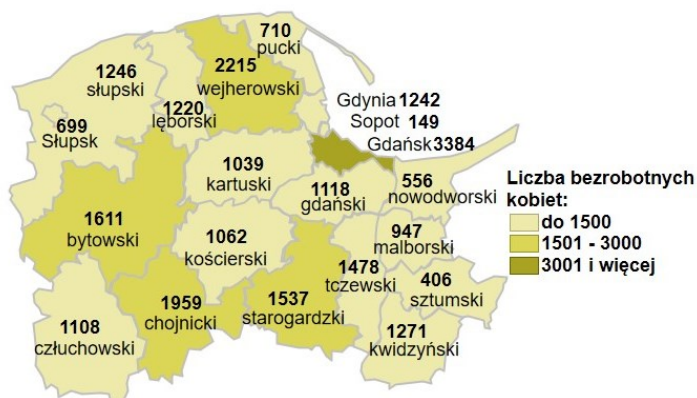

## Liczba bezrobotnych kobiet w powiatach województwa pomorskiego wg stanu na 31.08.2023 roku

### Opis do mapy województwa pomorskiego

powiat	Liczba bezrobotnych kobiet wg stanu na 31.08.2023 roku
bytowski	1611
chojnicki	1959
człuchowski	1108
gdański	1118
kartuski	1039
kościerski	1062
kwidzyński	1271
łęborski	1220
malborski	947
nowodworski	556
pucki	710
słupski	1246
starogardzki	1537
sztumski	406
tczewski	1478
wejherowski	2215
miasto Gdańsk	3384
miasto Gdynia	1242
miasto Słupsk	699
miasto Sopot	149

Liczba bezrobotnych kobiet w województwie pomorskim wg stanu na 31.08.2023 roku wyniosła 24 957.

Źródło: Opracowanie własne na podstawie badań statystycznych rynku pracy MRiPS-01.

Opracowanie: Dorota Gabryelczyk, Wydział Współpracy i Analiz, Zespół Pomorskiego Obserwatorium Rynku Pracy, WUP Gdańsk.