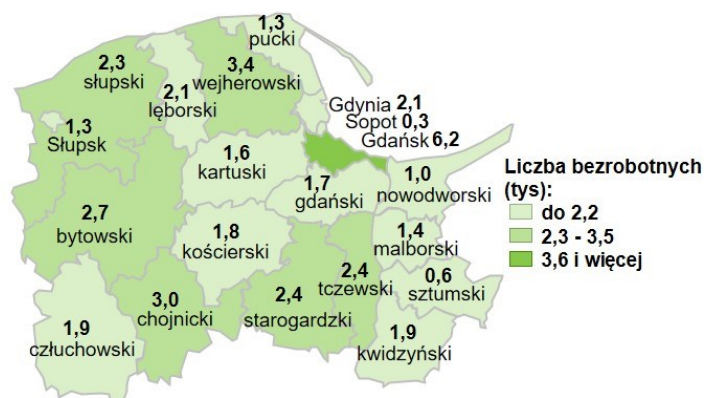

## Liczba bezrobotnych w powiatach województwa pomorskiego wg stanu na 31.08.2023 roku

### Opis do mapy województwa pomorskiego

powiat	Liczba bezrobotnych wg stanu na 31.08.2023 rok [w tysiącach]
bytowski	2,7
chojnicki	3,0
człuchowski	1,9
gdański	1,7
kartuski	1,6
kościerski	1,8
kwidzyński	1,9
łęborski	2,1
malborski	1,4
nowodworski	1,0
pucki	1,3
słupski	2,3
starogardzki	2,4
sztumski	0,6
tczewski	2,4
wejherowski	3,4
miasto Gdańsk	6,2
miasto Gdynia	2,1
miasto Słupsk	1,3
miasto Sopot	0,3