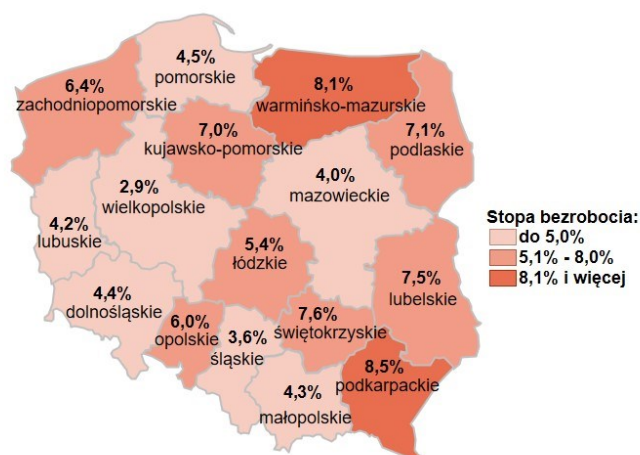

Stopa bezrobocia w kraju wg stanu na 31.08.2023 roku

Opis do mapy kraju

województwo	Stopa bezrobocia wg stanu na 31.08.2023 rok
dolnośląskie	4,4%
kujawsko-pomorskie	7,0%
lubelskie	7,5%
lubuskie	4,2%
łódzkie	5,4%
małopolskie	4,3%
mazowieckie	4,0%
opolskie	6,0%
podkarpackie	8,5%
podlaskie	7,1%
pomorskie	4,5%
śląskie	3,6%
świętokrzyskie	7,6%
warmińsko-mazurskie	8,1%
wielkopolskie	2,9%
zachodniopomorskie	6,4%

Stopa bezrobocia dla Polski wg stanu na 31.08.2023 roku wyniosła 5,0%.

Źródło: Opracowanie własne na podstawie danych GUS.

Opracowanie: Dorota Gabryelczyk, Wydział Współpracy i Analiz, Zespół Pomorskiego Obserwatorium Rynku Pracy, WUP Gdańsk.