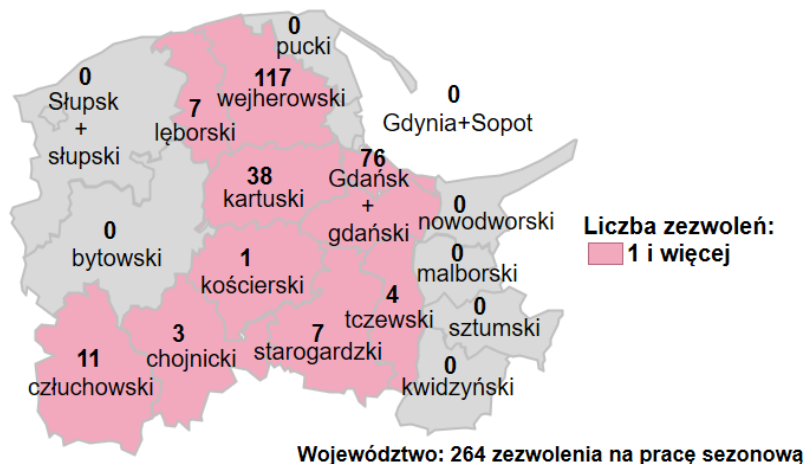

## Zezwolenia na pracę sezonową dla cudzoziemców wydane w powiatowych urzędach pracy województwa pomorskiego od stycznia do sierpnia 2022 roku

### Opis do mapy zezwolenia na pracę sezonową dla cudzoziemców

powiat	Liczba wydanych zezwoleń od stycznia do sierpnia 2022 roku
bytowski	0
chojnicki	3
człuchowski	11
kartuski	38
kościerski	1
kwidzyński	0
łęborski	7
malborski	0
nowodworski	0
pucki	0
starogardzki	7
sztumski	0
tczewski	4
wejherowski	117
miasto Gdańsk i powiat gdański	76
miasto Gdynia i miasto Sopot	0
miasto Słupsk i powiat słupski	0