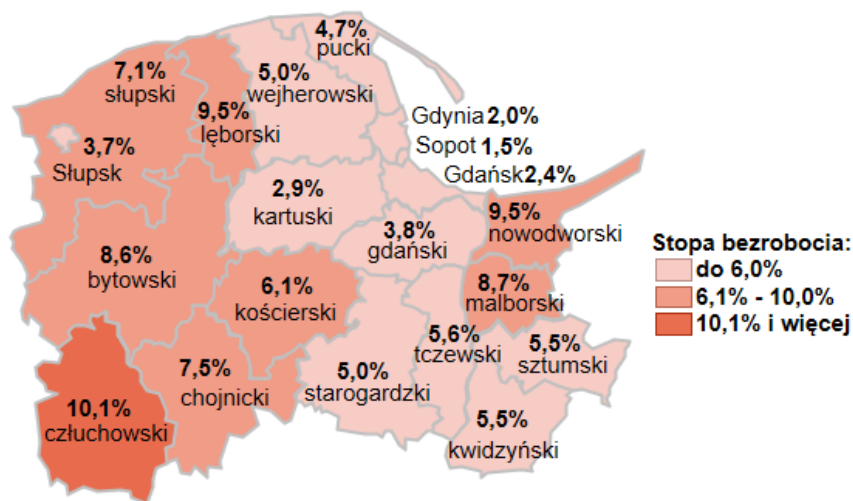

Stopa bezrobocia w powiatach województwa pomorskiego wg stanu na 31.08.2022 roku

Opis do mapy województwa pomorskiego

powiat	Stopa bezrobocia wg stanu na 31.08.2022 roku
bytowski	8,6%
chojnicki	7,5%
człuchowski	10,1%
gdański	3,8%
kartuski	2,9%
kościerski	6,1%
kwidzyński	5,5%
łęborski	9,5%
malborski	8,7%
nowodworski	9,5%
pucki	4,7%
słupski	7,1%
starogardzki	5,0%
sztumski	5,5%
tczewski	5,6%
wejherowski	5,0%
miasto Gdańsk	2,4%
miasto Gdynia	2,0%
miasto Słupsk	3,7%
miasto Sopot	1,5%

Stopa bezrobocia w województwie pomorskim wg stanu na 31.08.2022 roku wyniosła 4,3%.

Źródło: Opracowanie własne na podstawie danych GUS.

Opracowano: Wydział Pomorskiego Obserwatorium Rynku Pracy, WUP Gdańsk