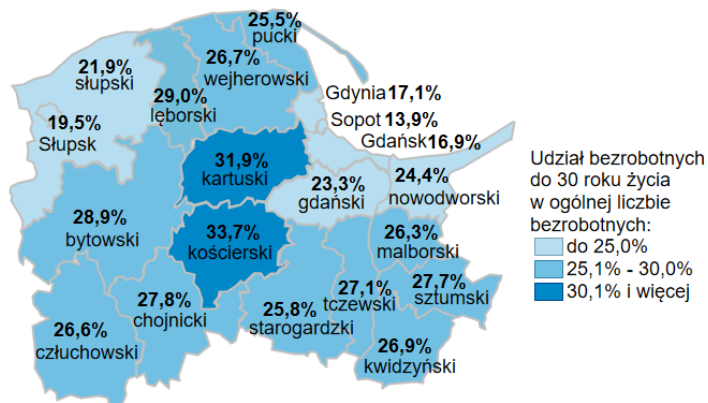

Udział bezrobotnych do 30 roku życia w ogólnej liczbie bezrobotnych w powiatach województwa pomorskiego wg stanu na 31.08.2022 roku

Opis do mapy województwa pomorskiego

powiat	Udział bezrobotnych poniżej 30 roku życia wg stanu na 31.08.2022 roku
bytowski	28,9%
chojnicki	27,8%
człuchowski	26,6%
gdański	23,3%
kartuski	31,9%
kościerski	33,7%
kwidzyński	26,9%
łęborski	29,0%
malborski	26,3%
nowodworski	24,4%
pucki	25,5%
słupski	21,9%
starogardzki	25,8%
sztumski	27,7%
tczewski	27,1%
wejherowski	26,7%
miasto Gdańsk	16,9%
miasto Gdynia	17,1%
miasto Słupsk	19,5%
miasto Sopot	13,9%

Udział bezrobotnych poniżej 30 roku życia w ogólnej liczbie bezrobotnych w województwie pomorskim wg stanu na 31.08.2022 roku wyniósł 24,7%.

Źródło: Opracowanie własne na podstawie badań statystycznych rynku pracy MRiPS-01.
Opracowano: Wydział Pomorskiego Obserwatorium Rynku Pracy, WUP Gdańsk.