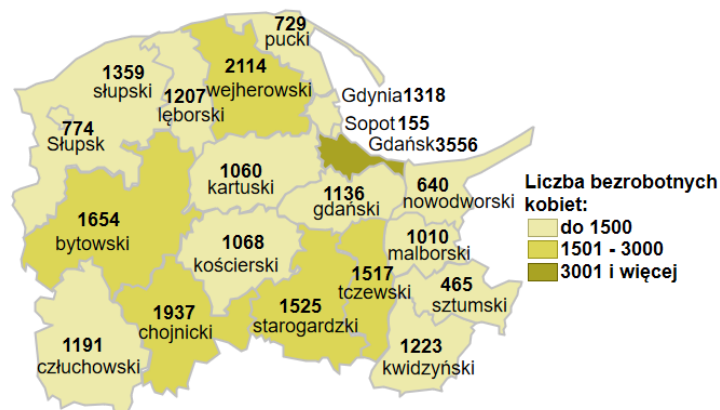

## Liczba bezrobotnych kobiet w powiatach województwa pomorskiego wg stanu na 31.08.2022 roku

### Opis do mapy województwa pomorskiego

powiat	Liczba bezrobotnych kobiet wg stanu na 31.08.2022 roku
bytowski	1654
chojnicki	1937
człuchowski	1191
gdański	1136
kartuski	1060
kościerski	1068
kwidzyński	1223
łęborski	1207
malborski	1010
nowodworski	640
pucki	729
słupski	1359
starogardzki	1525
sztumski	465
tczewski	1517
wejherowski	2114
miasto Gdańsk	3556
miasto Gdynia	1318
miasto Słupsk	774
miasto Sopot	155