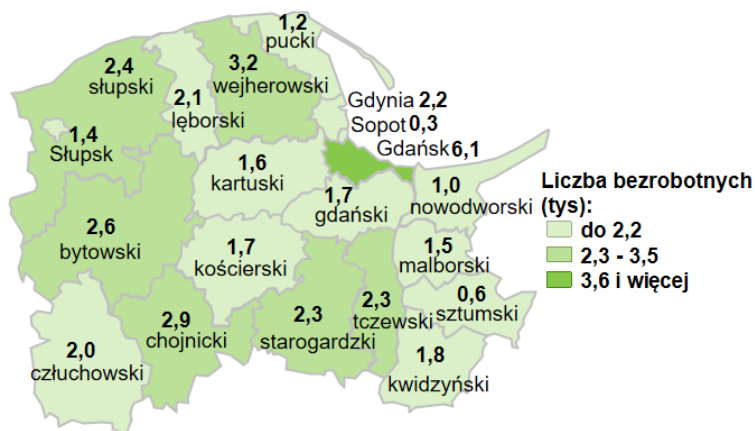

Liczba bezrobotnych w powiatach województwa pomorskiego wg stanu na 31.08.2022 roku

Opis do mapy województwa pomorskiego

powiat	Liczba bezrobotnych wg stanu na 31.08.2022 rok [w tysiącach]
bydowski	2,6
chojnicki	2,9
człuchowski	2,0
gdański	1,7
kartuski	1,6
kościerski	1,7
kwidzyński	1,8
łęborski	2,1
malborski	1,5
nowodworski	1,0
pucki	1,2
słupski	2,4
starogardzki	2,3
sztumski	0,6
tczewski	2,3
wejherowski	3,2
miasto Gdańsk	6,1
miasto Gdynia	2,2
miasto Słupsk	1,4
miasto Sopot	0,3

W województwie pomorskim wg stanu na 31.08.2022 roku zarejestrowanych było 40,9 tys. osób bezrobotnych.

Źródło: Opracowanie własne na podstawie badań statystycznych rynku pracy MRiPS-01.
Opracowano: Wydział Pomorskiego Obserwatorium Rynku Pracy, WUP Gdańsk