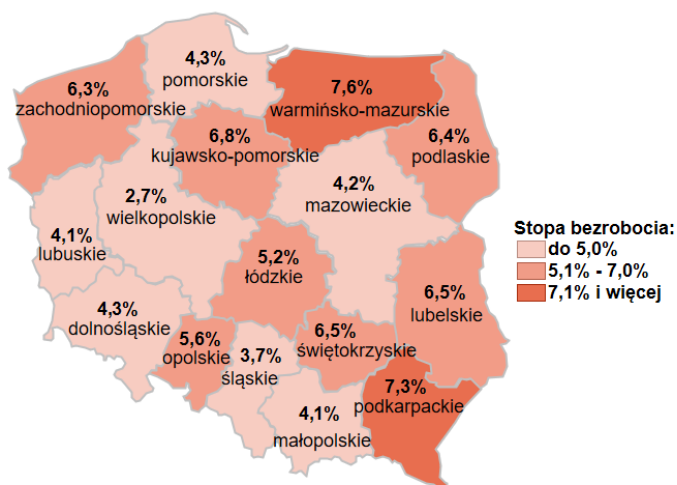

Stopa bezrobocia w kraju wg stanu na 31.08.2022 roku

Opis do mapy kraju

województwo	Stopa bezrobocia wg stanu na 31.08.2022 rok
dolnośląskie	4,3%
kujawsko-pomorskie	6,8%
lubelskie	6,5%
lubuskie	4,1%
łódzkie	5,2%
małopolskie	4,1%
mazowieckie	4,2%
opolskie	5,6%
podkarpackie	7,3%
podlaskie	6,4%
pomorskie	4,3%
śląskie	3,7%
świętokrzyskie	6,5%
warmińsko-mazurskie	7,6%
wielkopolskie	2,7%
zachodniopomorskie	6,3%

Stopa bezrobocia dla Polski wg stanu na 31.08.2022 roku wyniosła 4,8%.

Źródło: Opracowanie własne na podstawie danych GUS.

Opracowano: Wydział Pomorskiego Obserwatorium Rynku Pracy, WUP Gdańsk