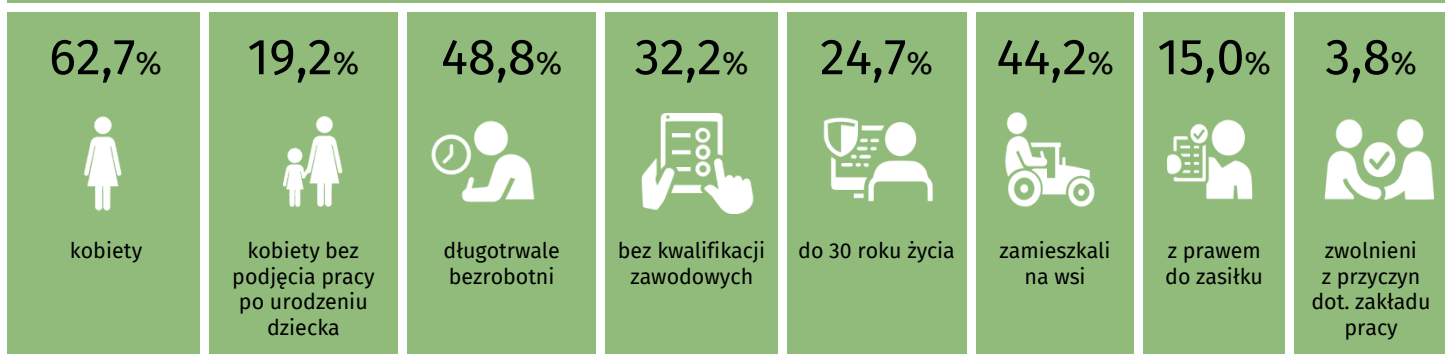

Rynek pracy województwa pomorskiego

Opracowanie miesięczne

Sierpień 2022

stopa bezrobocia	zmiana m/m
4,3%	➔ bez zmian
zarejestrowani bezrobotni	zmiana m/m
40,9 tys.	↗ 0,2%

WYBRANE GRUPY BEZROBOTNYCH

wolne miejsca pracy i aktywizacji zawodowej	zmiana m/m
7,8 tys.	↗ 12,1%
oświadczenia o powierzeniu pracy cudzoziemcowi	zmiana m/m
4,5 tys.	↘ 19,0%
powiadomienia o powierzeniu pracy obywatelom Ukrainy	zmiana m/m
6,8 tys.	↘ 14,3%