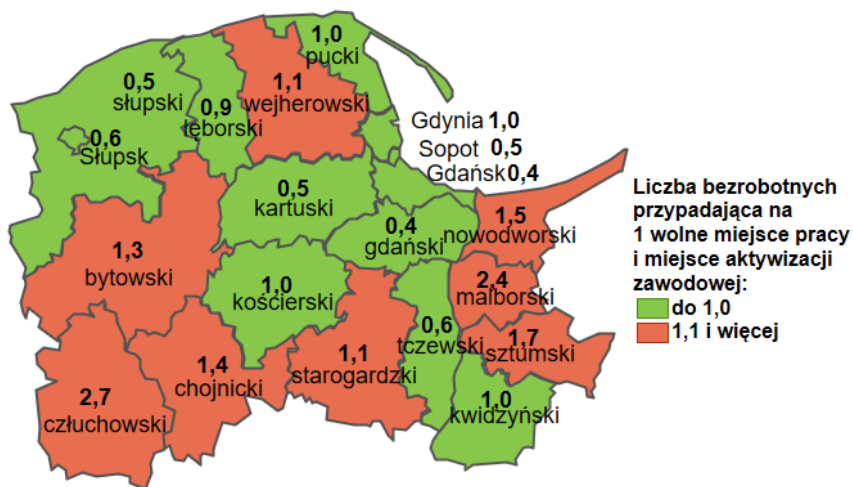

Rynek pracy województwa pomorskiego

Opracowanie miesięczne

Sierpień 2022

stopa bezrobocia	zmiana m/m
4,3%	➔ bez zmian
zarejestrowani bezrobotni	zmiana m/m
40,9 tys.	↗ 0,2%

WYBRANE GRUPY BEZROBOTNYCH

wolne miejsca pracy i aktywizacji zawodowej	zmiana m/m
7,8 tys.	↗ 12,1%
oświadczenia o powierzeniu pracy cudzoziemcowi	zmiana m/m
4,5 tys.	↘ 19,0%
powiadomienia o powierzeniu pracy obywatelom Ukrainy	zmiana m/m
6,8 tys.	↘ 14,3%