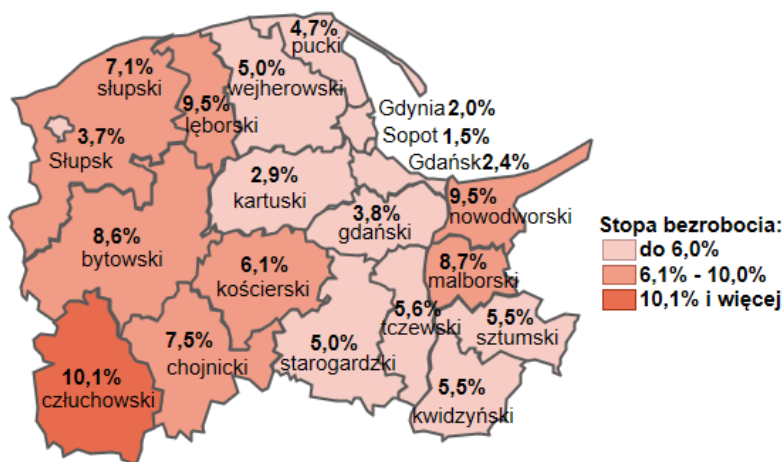

Rynek pracy województwa pomorskiego

Opracowanie miesięczne

Sierpień 2022

stopa bezrobocia	zmiana m/m
4,3%	➔ bez zmian
zarejestrowani bezrobotni	zmiana m/m
40,9 tys.	↗ 0,2%

WYBRANE GRUPY BEZROBOTNYCH

wolne miejsca pracy i aktywizacji zawodowej	zmiana m/m
7,8 tys.	↗ 12,1%
oświadczenia o powierzeniu pracy cudzoziemcowi	zmiana m/m
4,5 tys.	↘ 19,0%
powiadomienia o powierzeniu pracy obywatelom Ukrainy	zmiana m/m
6,8 tys.	↘ 14,3%