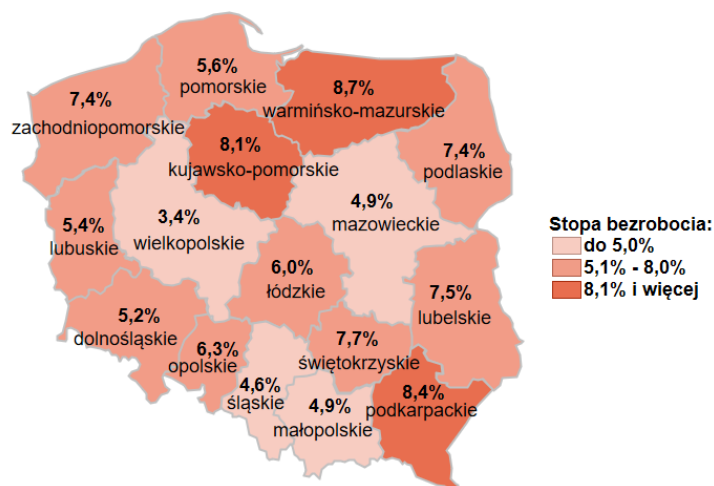

## Stopa bezrobocia w kraju wg stanu na 31.08.2021 roku

### Opis do mapy kraju

województwo	Stopa bezrobocia wg stanu na 31.08.2021 rok
dolnośląskie	5,2%
kujawsko-pomorskie	8,1%
lubelskie	7,5%
lubuskie	5,4%
łódzkie	6,0%
małopolskie	4,9%
mazowieckie	4,9%
opolskie	6,3%
podkarpackie	8,4%
podlaskie	7,4%
pomorskie	5,6%
śląskie	4,6%
świętokrzyskie	7,7%
warmińsko-mazurskie	8,7%
wielkopolskie	3,4%
zachodniopomorskie	7,4%

Stopa bezrobocia dla Polski wg stanu na 31.08.2021 roku wyniosła 5,8%.

Źródło: Opracowanie własne na podstawie danych GUS.

Opracowano: Wydział Pomorskiego Obserwatorium Rynku Pracy, WUP Gdańsk