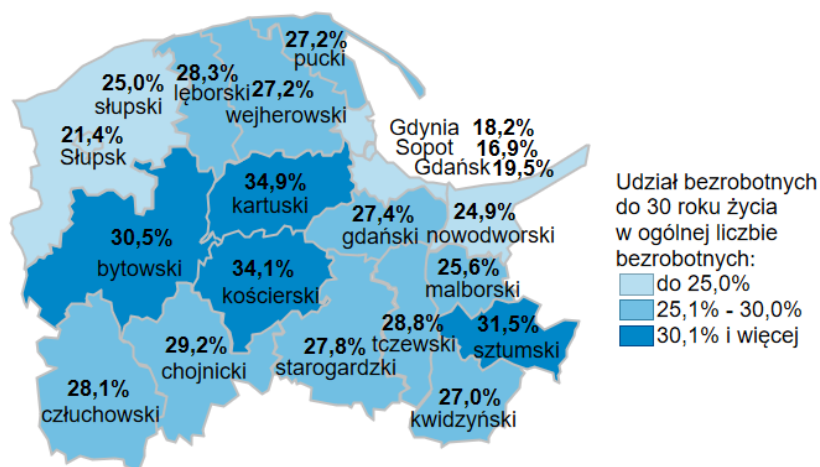

Udział bezrobotnych do 30 roku życia w ogólnej liczbie bezrobotnych  
w powiatach województwa pomorskiego  
wg stanu na 31.08.2021 roku

Opis do mapy województwa pomorskiego

powiat	Udział bezrobotnych poniżej 30 roku życia wg stanu na 31.08.2021 roku
bytowski	30,5%
chojnicki	29,2%
człuchowski	28,1%
gdański	27,4%
kartuski	34,9%
kościerski	34,1%
kwidzyński	27,0%
łęborski	28,3%
malborski	25,6%
nowodworski	24,9%
pucki	27,2%
słupski	25,0%
starogardzki	27,8%
sztumski	31,5%
tczewski	28,8%
wejherowski	27,2%
miasto Gdańsk	19,5%
miasto Gdynia	18,2%
miasto Słupsk	21,4%
miasto Sopot	16,9%

Udział bezrobotnych poniżej 30 roku życia w ogólnej liczbie bezrobotnych w województwie pomorskim wg stanu na 31.08.2021 roku wyniósł 25,8%.

Źródło: Opracowanie własne na podstawie badań statystycznych rynku pracy MRPiT-01.  
Opracowano: Wydział Pomorskiego Obserwatorium Rynku Pracy, WUP Gdańsk.