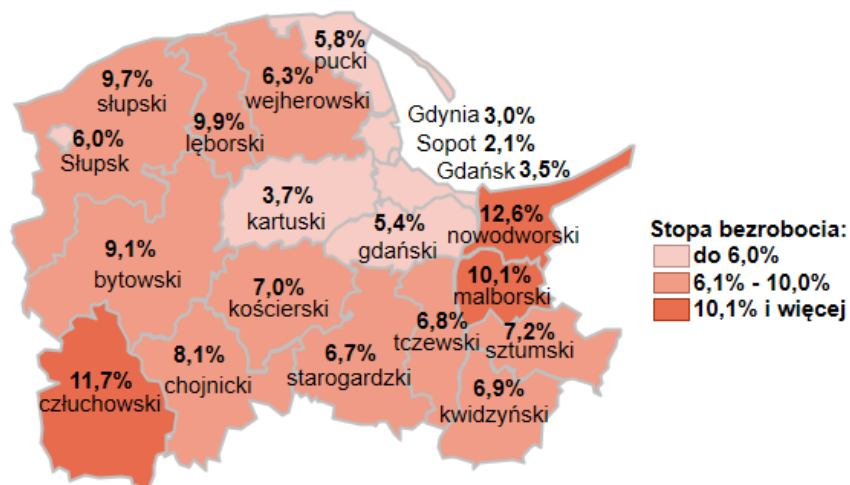

Stopa bezrobocia w powiatach województwa pomorskiego wg stanu na 31.08.2021 roku

Opis do mapy województwa pomorskiego

powiat	Stopa bezrobocia wg stanu na 31.08.2021 roku
bytowski	9,1%
chojnicki	8,1%
człuchowski	11,7%
gdański	5,4%
kartuski	3,7%
kościerski	7,0%
kwidzyński	6,9%
łęborski	9,9%
malborski	10,1%
nowodworski	12,6%
pucki	5,8%
słupski	9,7%
starogardzki	6,7%
sztumski	7,2%
tczewski	6,8%
wejherowski	6,3%
miasto Gdańsk	3,5%
miasto Gdynia	3,0%
miasto Słupsk	6,0%
miasto Sopot	2,1%

Stopa bezrobocia w województwie pomorskim wg stanu na 31.08.2021 roku wyniosła 5,6%.

Źródło: Opracowanie własne na podstawie danych GUS.

Opracowano: Wydział Pomorskiego Obserwatorium Rynku Pracy, WUP Gdańsk