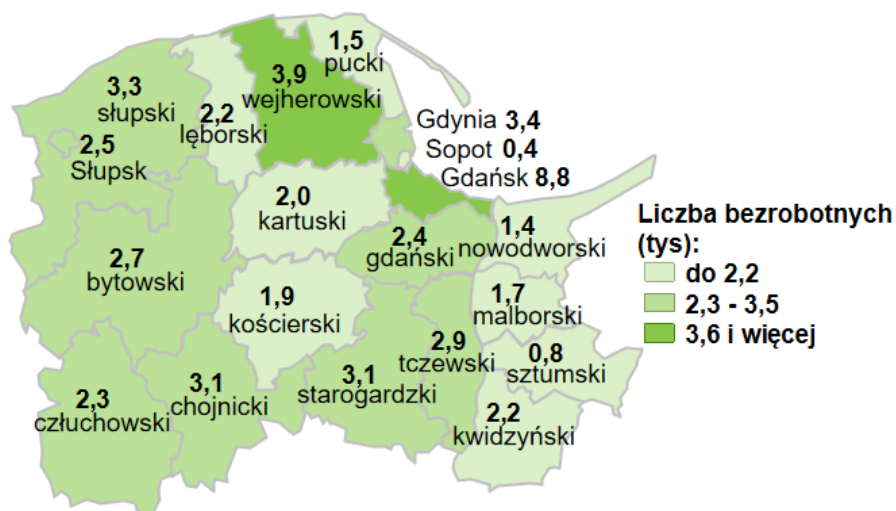

## Liczba bezrobotnych w powiatach województwa pomorskiego wg stanu na 31.08.2021 roku

### Opis do mapy województwa pomorskiego

powiat	Liczba bezrobotnych wg stanu na 31.08.2021 rok [w tysiącach]
bytowski	2,7
chojnicki	3,1
człuchowski	2,3
gdański	2,4
kartuski	2,0
kościerski	1,9
kwidzyński	2,2
łęborski	2,2
malborski	1,7
nowodworski	1,4
pucki	1,5
słupski	3,3
starogardzki	3,1
sztumski	0,8
tczewski	2,9
wejherowski	3,9
miasto Gdańsk	8,8
miasto Gdynia	3,4
miasto Słupsk	2,5
miasto Sopot	0,4