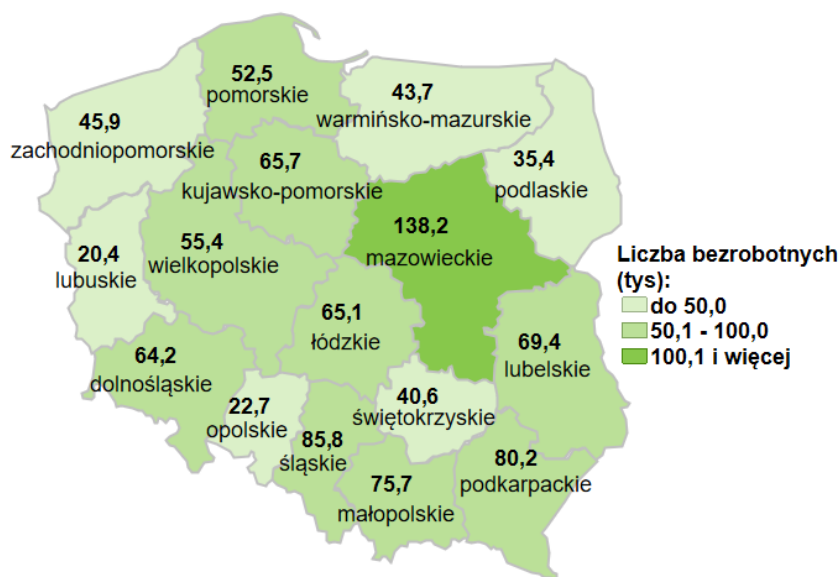

Liczba bezrobotnych w kraju wg stanu na 31.08.2021 roku

Opis do mapy kraju

| województwo | Liczba bezrobotnych wg stanu na 31.08.2021 rok [w tysiącach] |
|---------------------|---|
| dolnośląskie | 64,2 |
| kujawsko-pomorskie | 65,7 |
| lubelskie | 69,4 |
| lubuskie | 20,4 |
| łódzkie | 65,1 |
| małopolskie | 75,7 |
| mazowieckie | 138,2 |
| opolskie | 22,7 |
| podkarpackie | 80,2 |
| podlaskie | 35,4 |
| pomorskie | 52,5 |
| śląskie | 85,8 |
| świętokrzyskie | 40,6 |
| warmińsko-mazurskie | 43,7 |
| wielkopolskie | 55,4 |
| zachodniopomorskie | 45,9 |

Liczba bezrobotnych dla Polski wg stanu na 31.08.2021 roku wyniosła 960,8 tys. osób.

Opracowano: Wydział Pomorskiego Obserwatorium Rynku Pracy, WUP Gdańsk