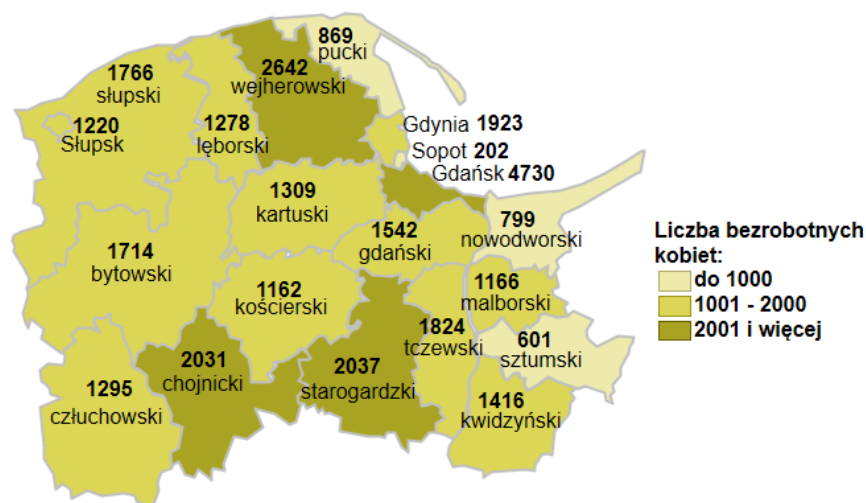

Liczba bezrobotnych kobiet w powiatach województwa pomorskiego wg stanu na 31.08.2021 roku

Opis do mapy województwa pomorskiego

powiat	Liczba bezrobotnych kobiet wg stanu na 31.08.2021 roku
bytowski	1714
chojnicki	2031
człuchowski	1295
gdański	1542
kartuski	1309
kościerski	1162
kwidzyński	1416
łęborski	1278
malborski	1166
nowodworski	799
pucki	869
słupski	1766
starogardzki	2037
sztumski	601
tczewski	1824
wejherowski	2642
miasto Gdańsk	4730
miasto Gdynia	1923
miasto Słupsk	1220
miasto Sopot	202

Liczba bezrobotnych kobiet w województwie pomorskim wg stanu na 31.08.2021 roku wyniosła 31 526.

Źródło: Opracowanie własne na podstawie badań statystycznych rynku pracy MRPIIT-01.
Opracowano: Wydział Pomorskiego Obserwatorium Rynku Pracy, WUP Gdańsk